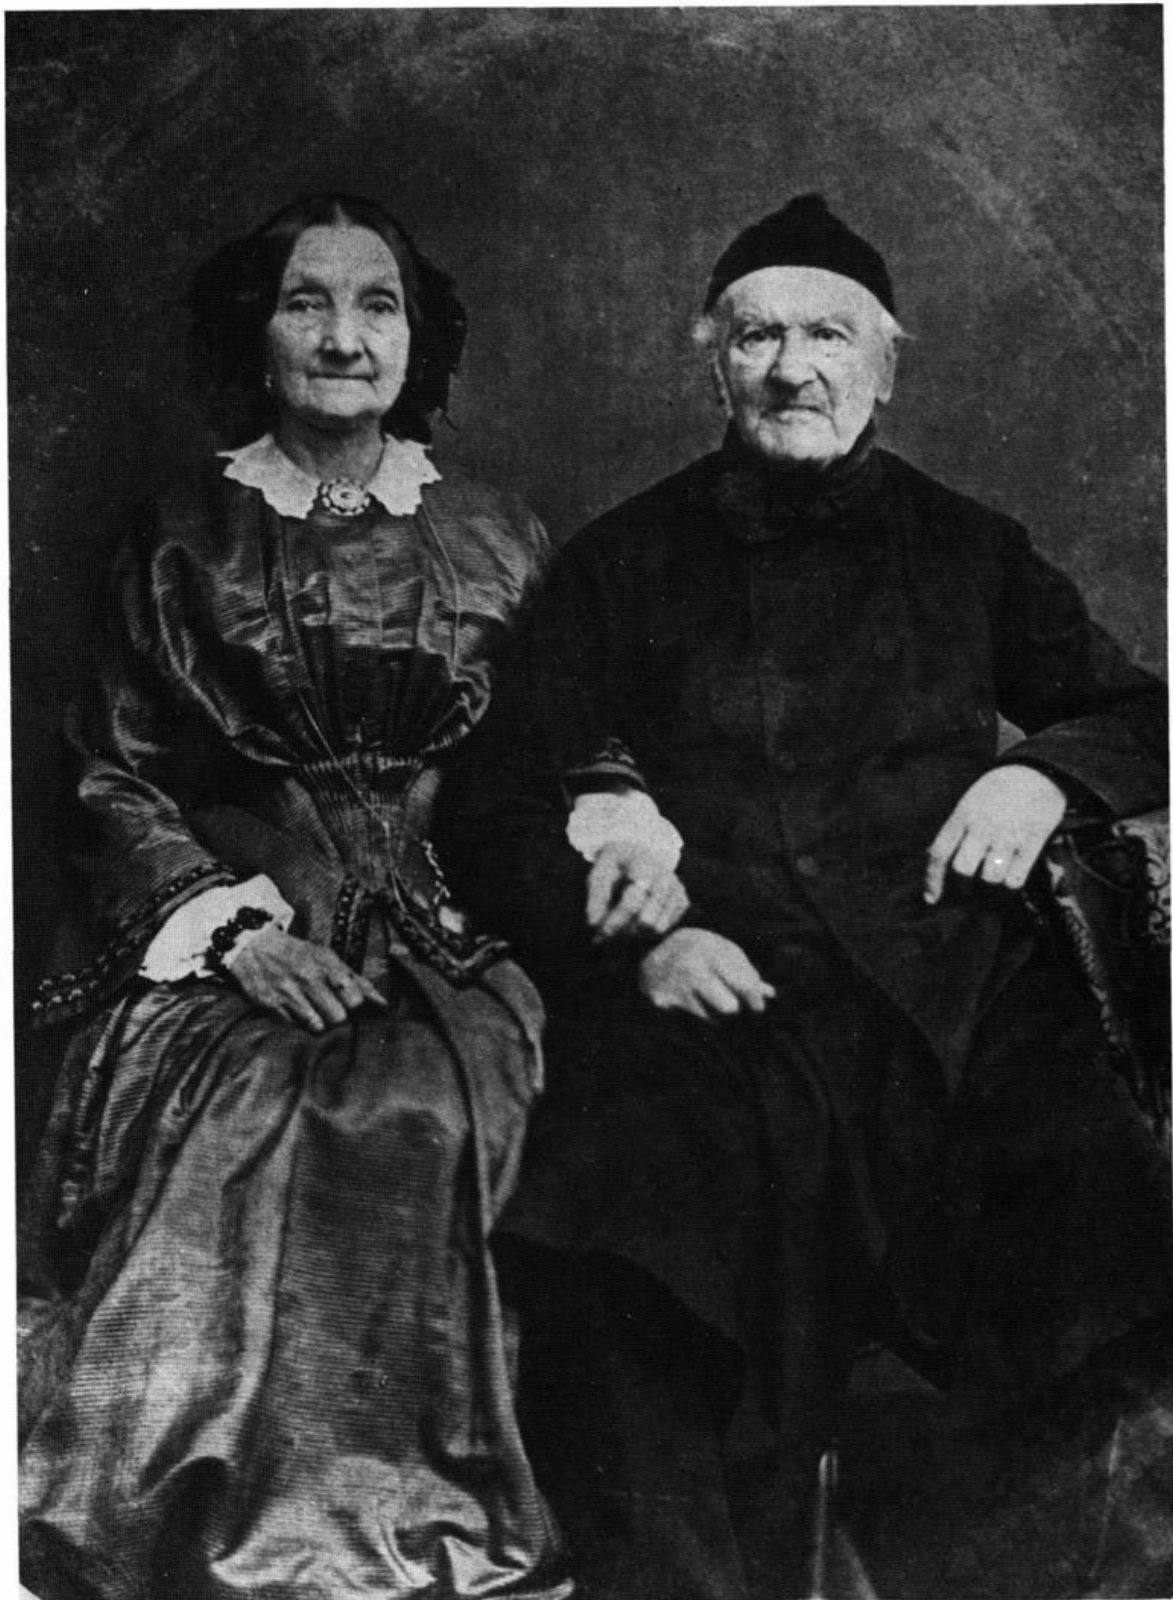

Landesbibliothek Oldenburg

Digitalisierung von Drucken

Vorderdeckel

Oldenburgische Familienkunde

Herausgegeben von dem Oldenburger Landesverein für
Geschichte, Natur- und Heimatkunde e. V.
durch die „Oldenburgische Gesellschaft für Familienkunde“
von Wolfgang Büsing, Lerigaumweg 14, 2900 Oldenburg

Jahrgang 23

Heft 2

April 1981

Werner Barre

Diedrich Konrad Muhle
(1780-1869)
der Chronist von Hude und Schwei

Abb. 1: Pastor Diedrich Konrad Muhle (1780-1869) und seine Ehefrau Sophia Eliese Antoinette geb. Hansmann (1794-1869), Aufnahme vermutlich zur Goldenen Hochzeit 1861.