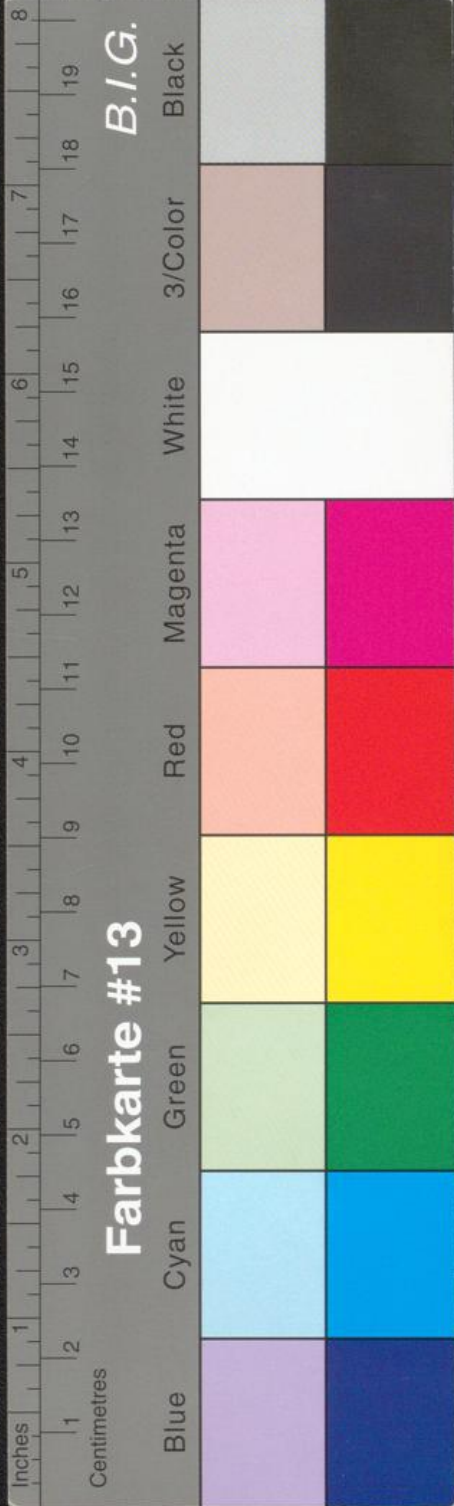

**Landesbibliothek Oldenburg**

**Digitalisierung von Drucken**

**Grossherzogth. Oldenburg Mit Birkenfeld**

**Radefeld, Carl Christian Franz**

**Hildburghausen, [1835?]**

[urn:nbn:de:gbv:45:1-247083](https://nbn-resolving.org/urn:nbn:de:gbv:45:1-247083)

B.I.G.

Farbkarte #13

L180

33985

Dh 100.-

Landesbibliothek Oldenburg

A1 79

ALBERS 079

Karteno 178