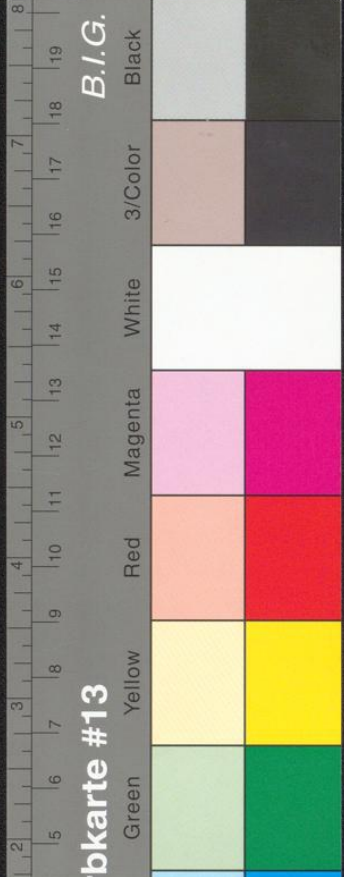

Landesbibliothek Oldenburg

Digitalisierung von Drucken

Carte De la Frise occidentale

Tassin, Christophe

[Paris], [1633?]

[urn:nbn:de:gbv:45:1-278636](https://nbn-resolving.org/urn:nbn:de:gbv:45:1-278636)

A2 46

ALBERS 046

Karten 0184