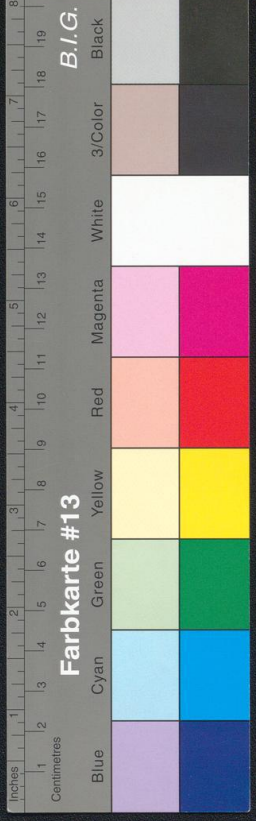

Landesbibliothek Oldenburg

Digitalisierung von Drucken

Ooster-Goe

La Feuille, Daniel

[Amsterdam], [zwischen 1700 und 1710]

[urn:nbn:de:gbv:45:1-289968](https://nbn-resolving.org/urn:nbn:de:gbv:45:1-289968)

B.I.G.

Farbkarte #13

A8 174

2853/22

ALBERT 174

Karten 0217