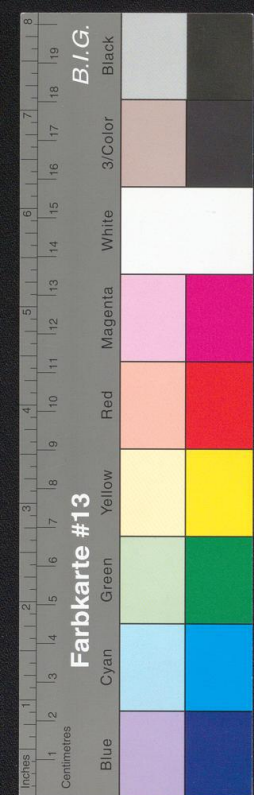

Landesbibliothek Oldenburg

Digitalisierung von Drucken

Harlingen

Merian, Caspar

[Frankfurt am Main], [1659?]

[urn:nbn:de:gbv:45:1-296294](https://nbn-resolving.org/urn:nbn:de:gbv:45:1-296294)

- A. Der Dom von Almenum.
B. Das Rathhaus
C. Das Blauhaus
D. Wajfen haus
E. Latijnfch Schul
F. Gruffe Packerey
G. Aenhaus
H. Die Haven Port
I. Noorder hoft
K. Piers muft
L. Die B. l. Port
M. Noorde dwiner
N. Francker Port
O. Noord Ofter dwiner
P. Francker Pip
Q. Karlen dwiner
R. Zuyder dwiner
S. Kirch Poort
T. Linbau dwiner
V. Die Zuyder Poort
W. Fifch marck
X. Gebrochen Schloft
Y. Die Noorder Wal
Z. d. Chik
1. Der Groffe Platz
2. Der Alle Haven
3. Der Zuyder Haven

A 12 186

ALBERTS 186

Karten 238