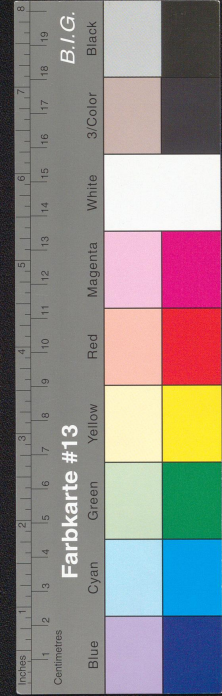

Civitas Embay, eo modo
situata cum esset controver-
sia inter ipsam et suum
Comitem anno

35