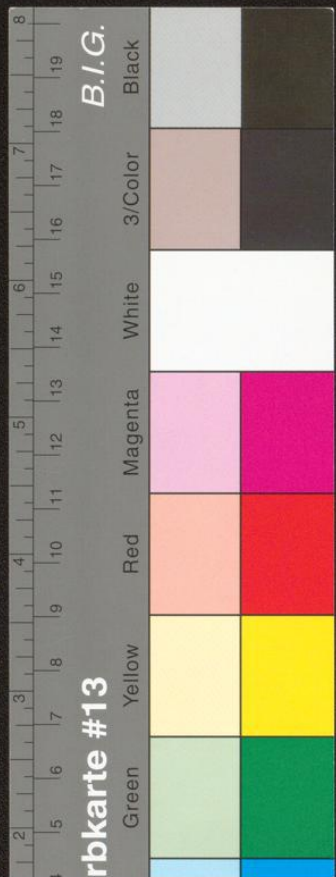

Landesbibliothek Oldenburg

Digitalisierung von Drucken

La Ville De Lewarde

Harrewyn, Jacques

[Brüssel], [1711?]

[urn:nbn:de:gbv:45:1-314642](https://nbn-resolving.org/urn:nbn:de:gbv:45:1-314642)

ALBERT 083

Korten 0032

rbkarte #13

B 10 315

ALBERS 315
Kartennr 139