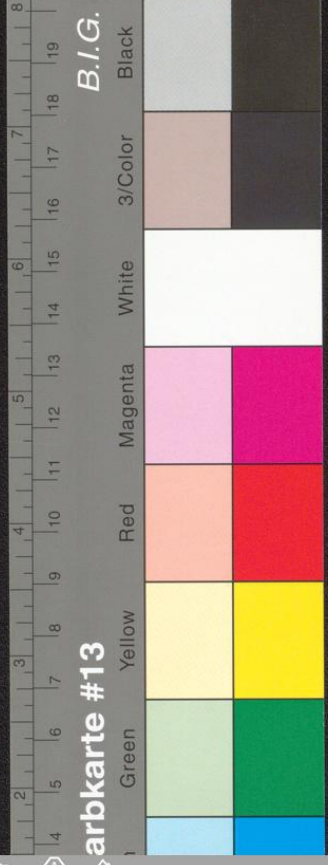

Landesbibliothek Oldenburg

Digitalisierung von Drucken

La Ville De Lewarde

Harrewyn, Jacques

[Brüssel], [1711?]

[urn:nbn:de:gbv:45:1-314642](https://nbn-resolving.org/urn:nbn:de:gbv:45:1-314642)

ALBERT 083

Korten 0032

rbkarte #13

B 10 315

ALBERS 315
Kartennr 139