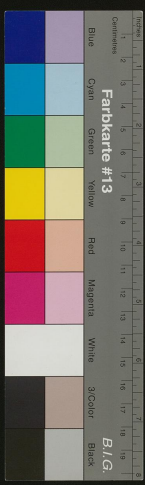

BELAGERUNG VON ALESIA,
52 Jahre v. Ch.

SIEGE D'ALISE.
52 av. J.C.