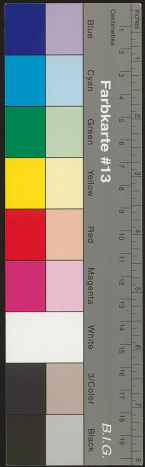

SCHLACHT bei IVRY,
den 14. März 1630.

— königliche französische Truppen.
— Truppen der Ligue.

BATAILLE d'IVRY,
le 14. Mars 1630.