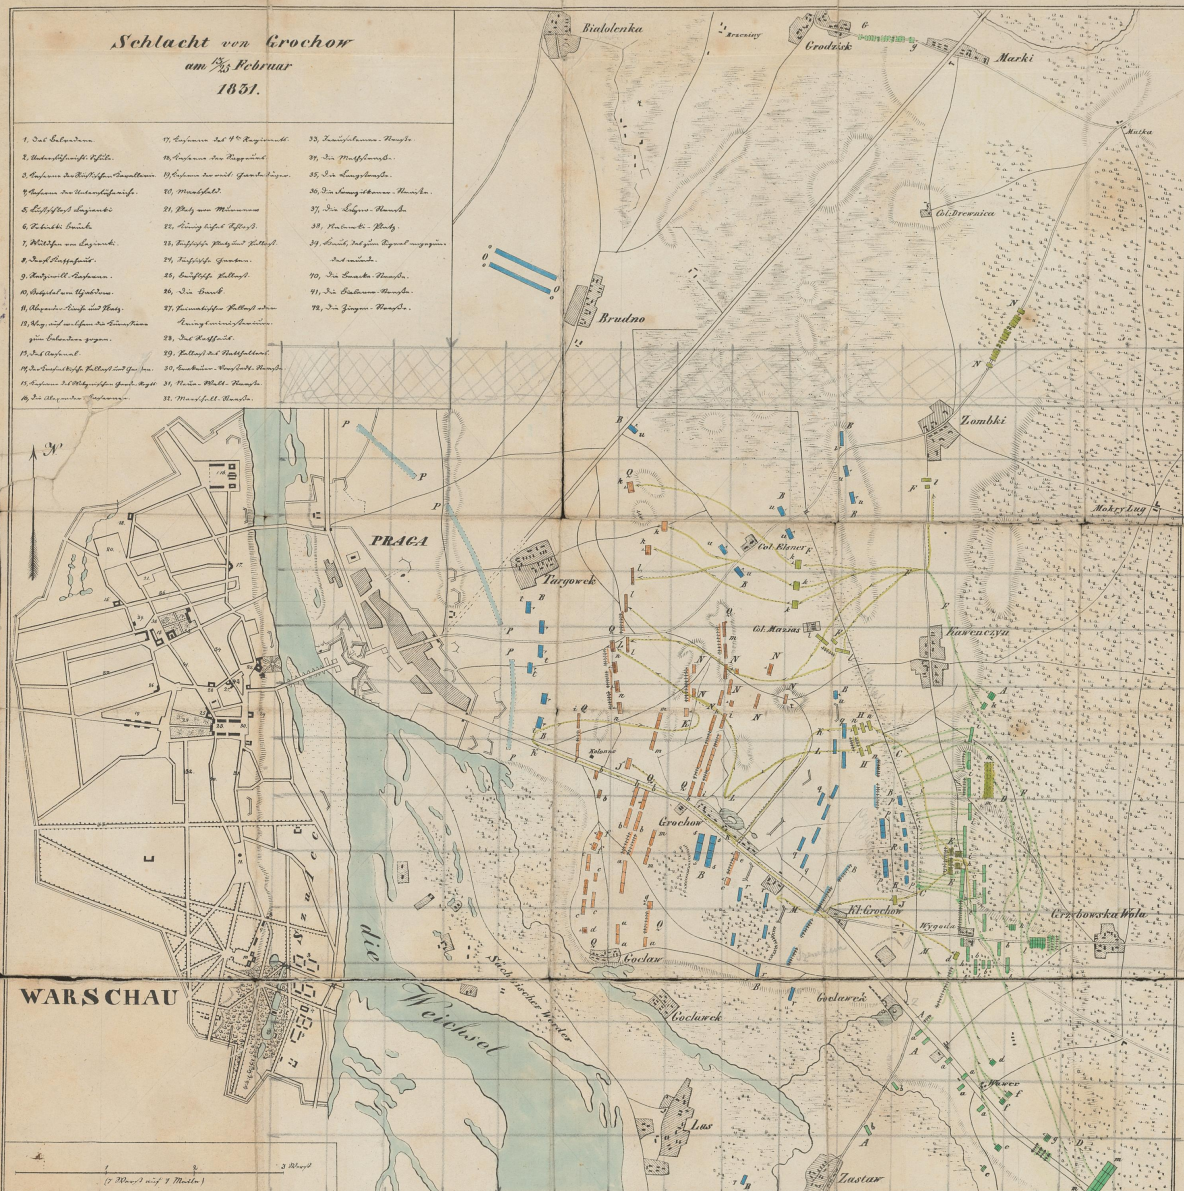

Schlacht von Grochow am 25. Februar 1851.

AA. Stellung der Kaiserlichen Armee am Beginn der Schlacht.
BB. Stellung der Kaiserlichen Armee.
CC. Angriffs des 24ten 23ten Divisionen unter Befehl des 3ten Divisionen.
DD. Die 24te Divisionen unter Befehl des 3ten Divisionen.
EE. Die 23te Divisionen unter Befehl des 3ten Divisionen.
FF. Die 22te Divisionen unter Befehl des 3ten Divisionen.

GG. Stellung der Kaiserlichen Armee am Ende der Schlacht.
HH. Stellung der Kaiserlichen Armee am Ende der Schlacht.
II. Stellung der Kaiserlichen Armee am Ende der Schlacht.
KK. Stellung der Kaiserlichen Armee am Ende der Schlacht.
LL. Stellung der Kaiserlichen Armee am Ende der Schlacht.
MM. Stellung der Kaiserlichen Armee am Ende der Schlacht.

NN. Stellung der Kaiserlichen Armee am Ende der Schlacht.
OO. Stellung der Kaiserlichen Armee am Ende der Schlacht.
PP. Stellung der Kaiserlichen Armee am Ende der Schlacht.
QQ. Stellung der Kaiserlichen Armee am Ende der Schlacht.
RR. Stellung der Kaiserlichen Armee am Ende der Schlacht.