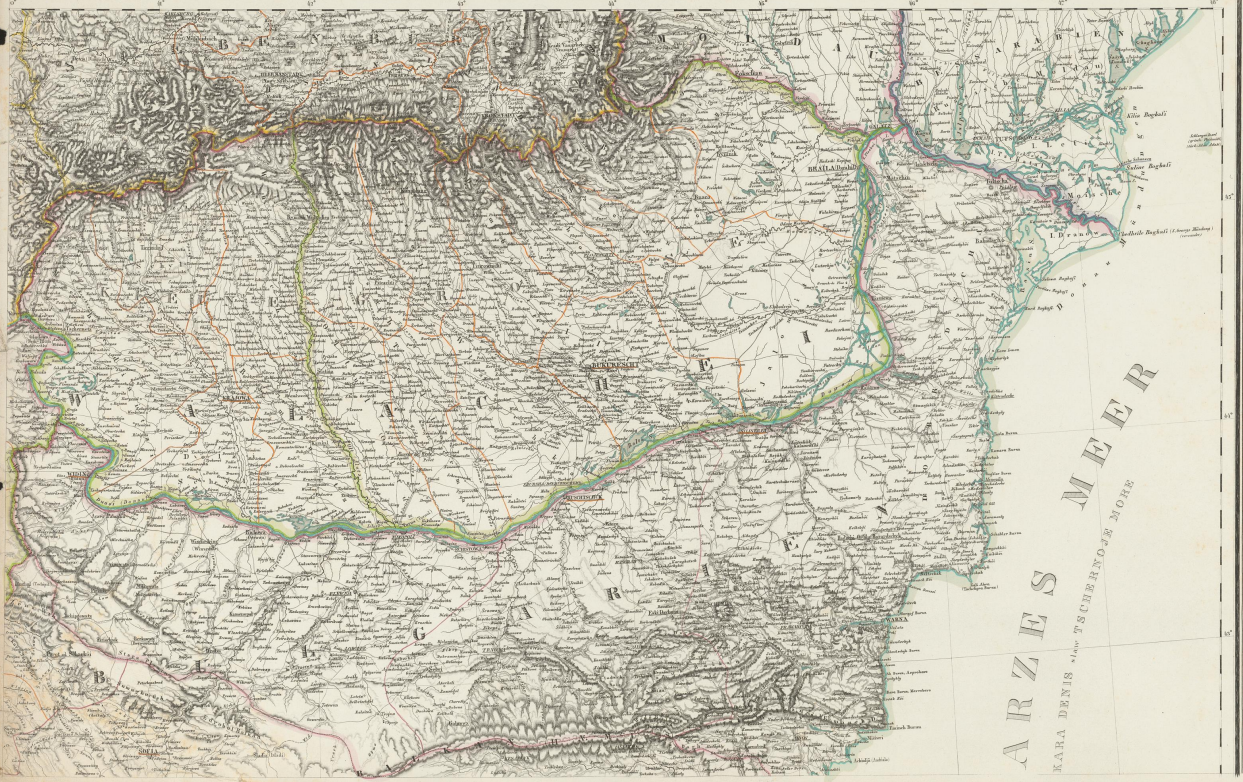

Landesbibliothek Oldenburg

Digitalisierung von Drucken

General-Karte Von Der Europäischen Türkei

Kiepert, Heinrich

Berlin, 1853

[Blatt 2 unter der Signatur: MB 2-63 B,[2]

[urn:nbn:de:gbv:45:1-556683](https://nbn-resolving.org/urn:nbn:de:gbv:45:1-556683)

EUROPÄISCHEN TÜRKEI

HÜLFSMITTELN BEARBEITET UND GEZEICHNET VON HEINRICH KIEPERT.

BEI DIETRICH REIMER 1853. Terrain radirt von C. OHMANN in Berlin.

Contour: 5: 1/16"

MB 2°63 B

2