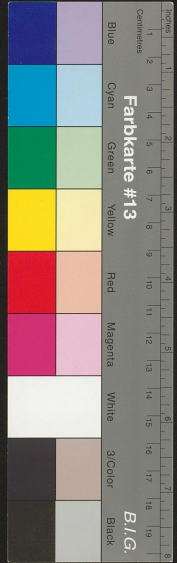

Landesbibliothek Oldenburg

Digitalisierung von Drucken

Übersichts-Karte des Deutsch-Russischen Grenzgebietes

Königsberg

Königlich Preußische Landesaufnahme

[Berlin], 1903

[6. Exemplar unter der Signatur: MB4881,[12]

[urn:nbn:de:gbv:45:1-536419](https://nbn-resolving.org/urn:nbn:de:gbv:45:1-536419)

Verarbeitet in der Kartographischen Abteilung der Königl. Preuss. Landes-Anstalt für die Vermessungswesen.

Mafsstab 1:300 000.