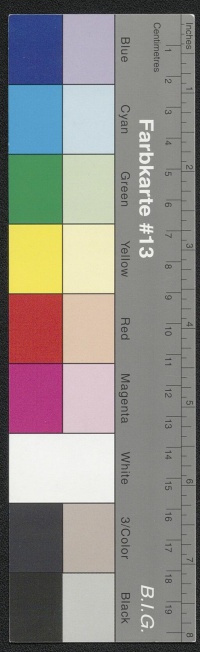

Landesbibliothek Oldenburg

Digitalisierung von Drucken

**Carte Des Ports D. Ambleteuse, Dewimereux, De
Boulogne Et D'Etapes**

J.-J. Dubochet, Le Chevalier et C. et Paulin

[Paris], [zwischen 1840 und 1860?]

[urn:nbn:de:gbv:45:1-600357](https://nbn-resolving.org/urn:nbn:de:gbv:45:1-600357)

Kilomètres
 1 2 3 4 5 6 7 8 9 10 11 12 13 14 15

MB 4° 144
31