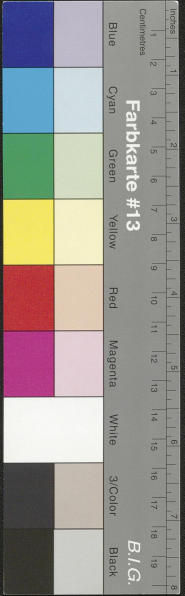

— Königreich Bayern
— Bistum Freim. B. E. Erfurt
— Königreich Sachsen
  Fürstenth. Nassau der jüngeren Linie (Sachsen)
— Königreich Sachsen
Maßstab von 1:100,000

Verlag v. C. Neumann in Leipzig