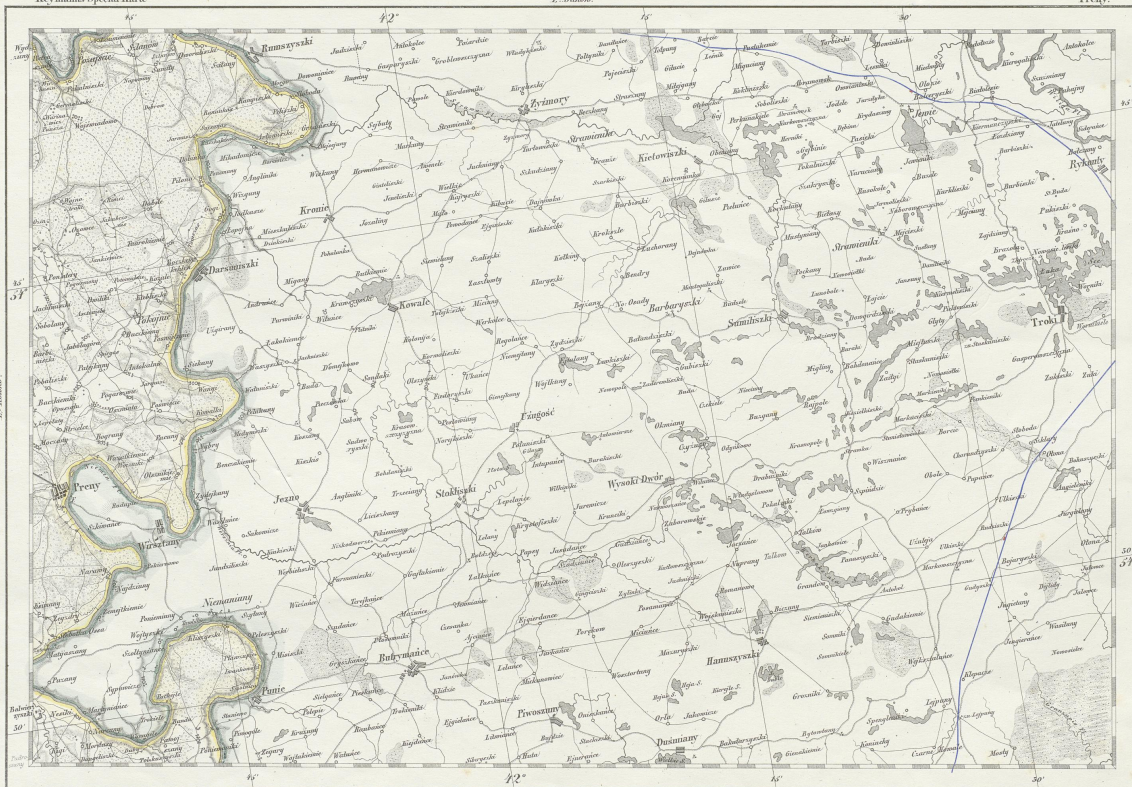

Ento u. gr. v. F. Hantke 1851

L. Merc.

Schiff v. F. Hantke Berg v. E. Miller

— Königreich Polen.

— Kaiserthum Russland

Druck u. Verlag v. C. Hemming in Glogau