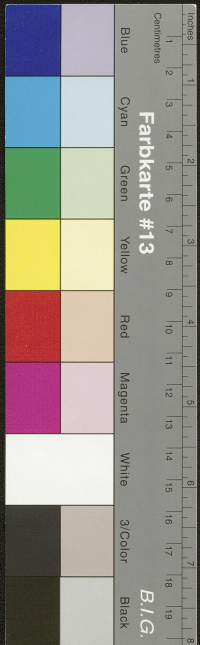

Ento u. gr. v. F. Hantke 1851

L. Merc.

Schiff v. F. Hantke Berg v. E. Miller

— Königreich Polen.

— Kaiserthum Russland

Druck u. Verlag v. C. Hemming in Glogau