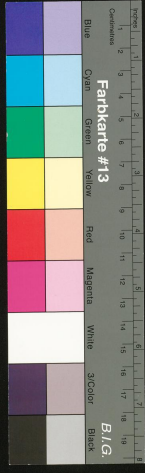

Landesbibliothek Oldenburg

Digitalisierung von Drucken

Oldenbvr̄g Comitatus

,

Prostant Amstelaedami, [um 1700?]

[urn:nbn:de:gbv:45:1-846409](https://nbn-resolving.org/urn:nbn:de:gbv:45:1-846409)

St. St. 1102
K. P. 1679