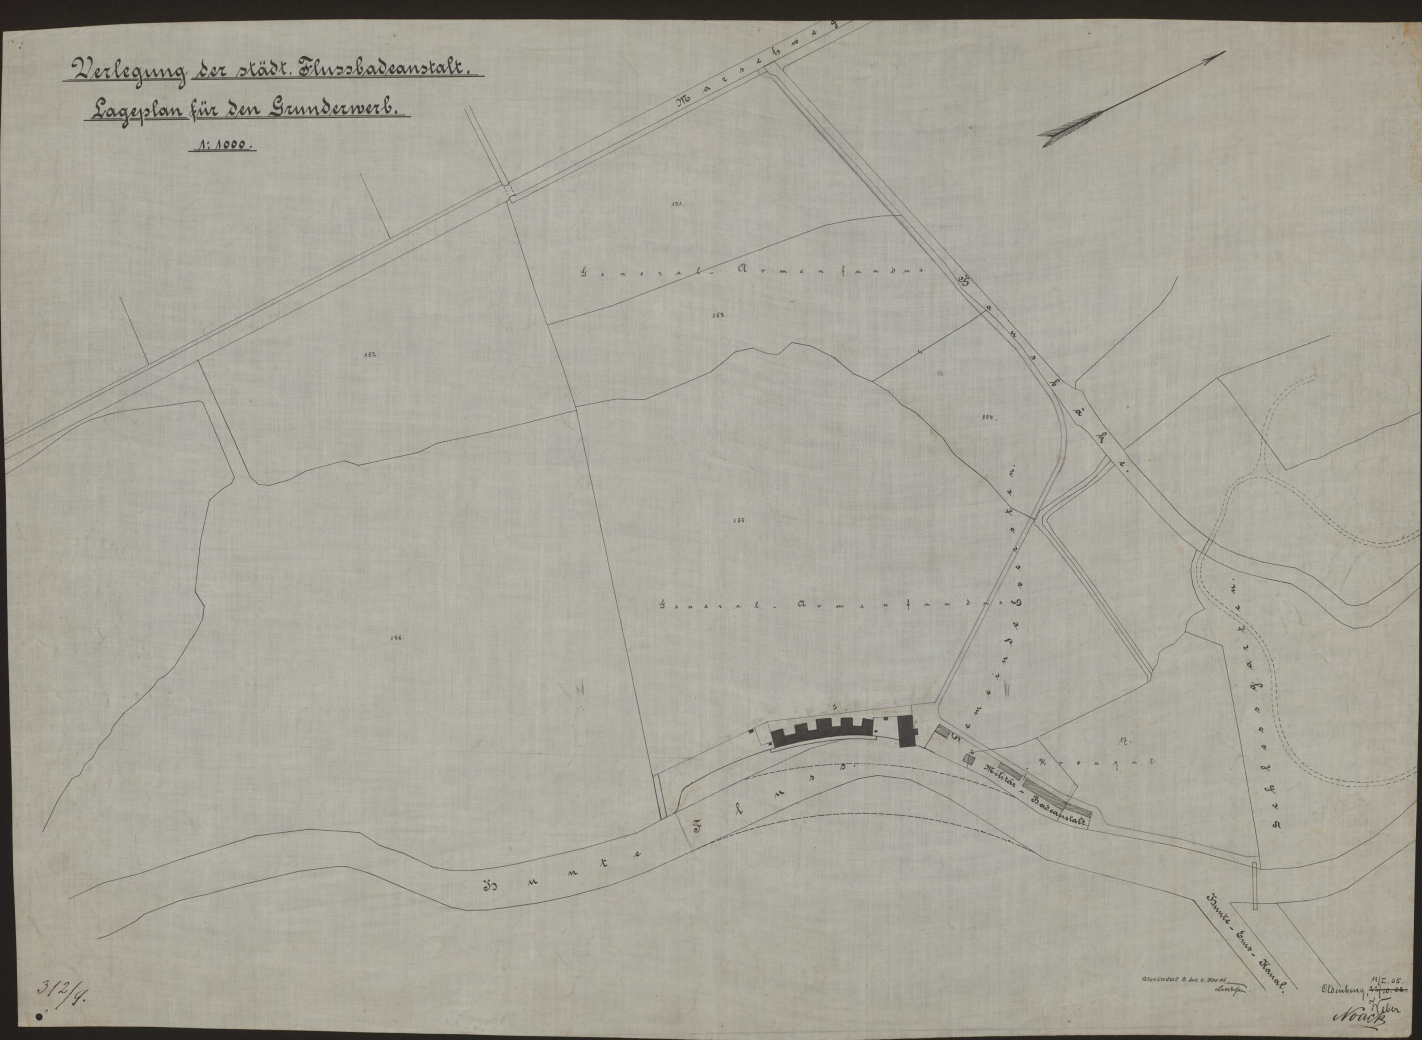

Landesbibliothek Oldenburg

Digitalisierung von Drucken

Verlegung der städt. Flussbadeanstalt

Noack, Carl Franz

Oldenburg, 6. Nov. [19]05

Landesbibliothek Oldenburg

Shelf Mark: KP1433

[urn:nbn:de:gbv:45:1-853013](https://nbn-resolving.org/urn:nbn:de:gbv:45:1-853013)

Verlegung der städt. Flussbadeanstalt.

Lageplan für den Gaudenwerb.

1:1000.

3/2/4

Gezeichnet v. H. G. W. 1874
O. W. W. 1874
H. G. W. 1874
H. G. W. 1874

Handwritten text at the top right, possibly a title or date, including the word "Karte".