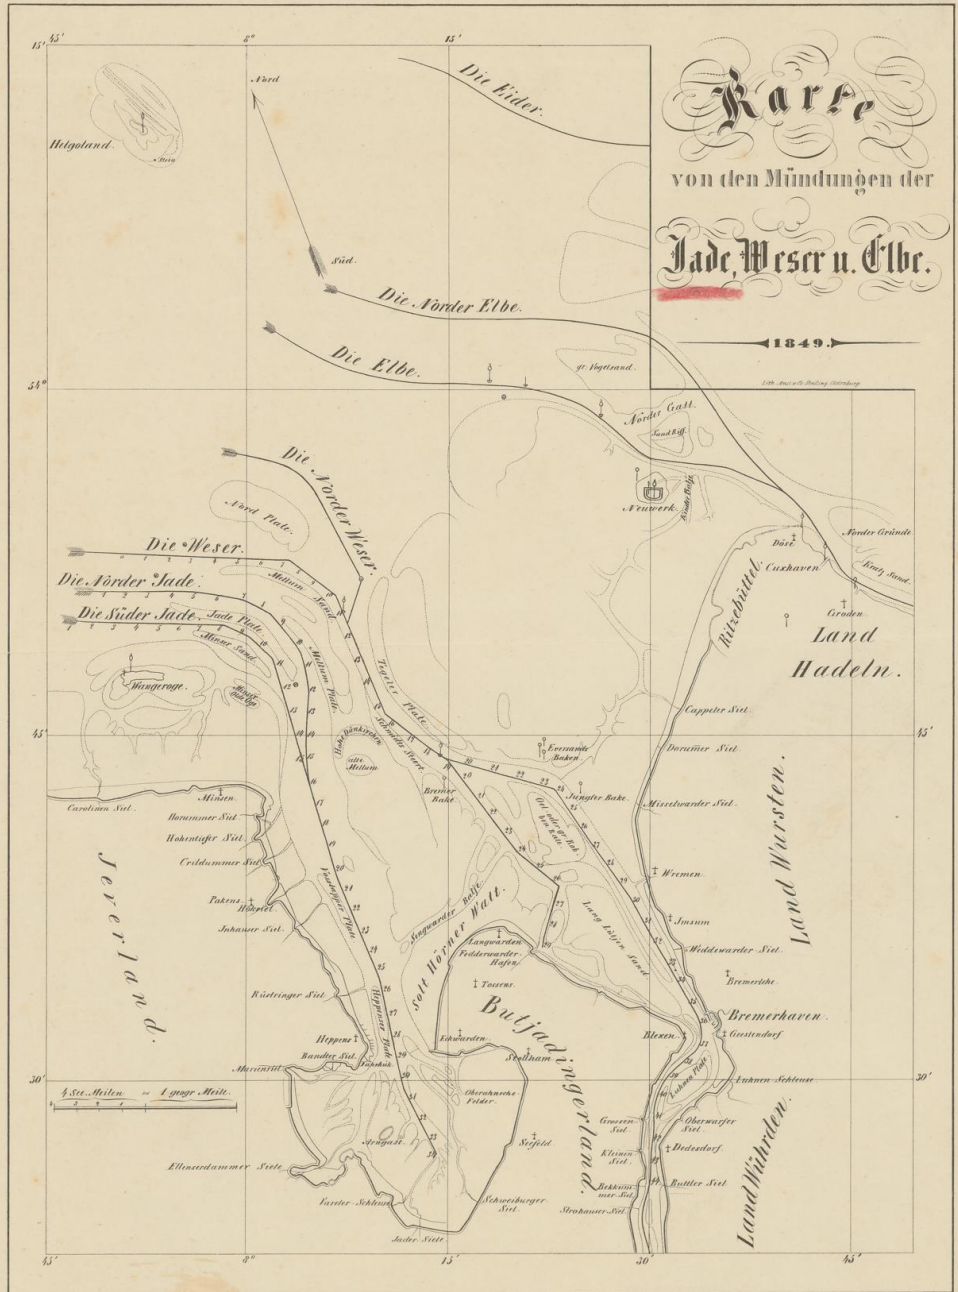

Landesbibliothek Oldenburg

Digitalisierung von Drucken

Karte von den Mündungen der Jade, Weser u. Elbe

,

Oldenburg, 1849

[urn:nbn:de:gbv:45:1-805835](https://nbn-resolving.org/urn:nbn:de:gbv:45:1-805835)

59

VI A
1812/878

KP 1832 (1)

S751/360 KP

KP 1604