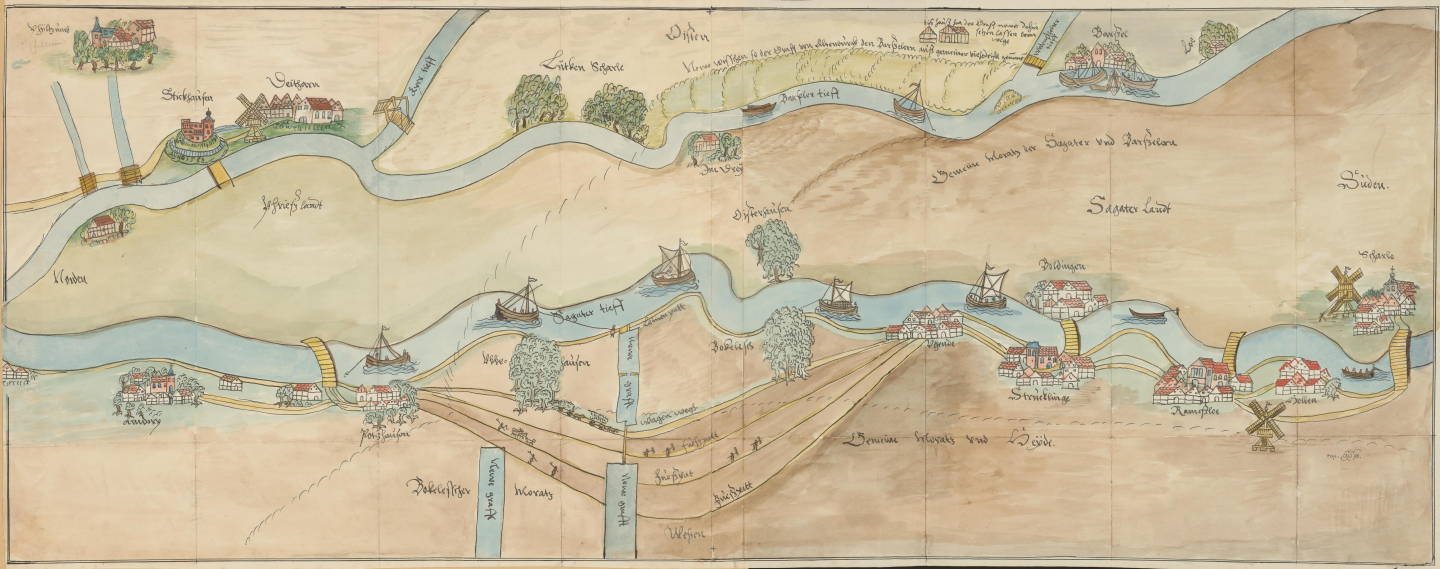

Landesbibliothek Oldenburg

Digitalisierung von Drucken

[Karte des Saterlandes von 1588]

,

[Oldenburg?], [18]96

Landesbibliothek Oldenburg

Shelf Mark: KP1709

[urn:nbn:de:gbv:45:1-853032](https://nbn-resolving.org/urn:nbn:de:gbv:45:1-853032)

751/524 KP

VP 1709