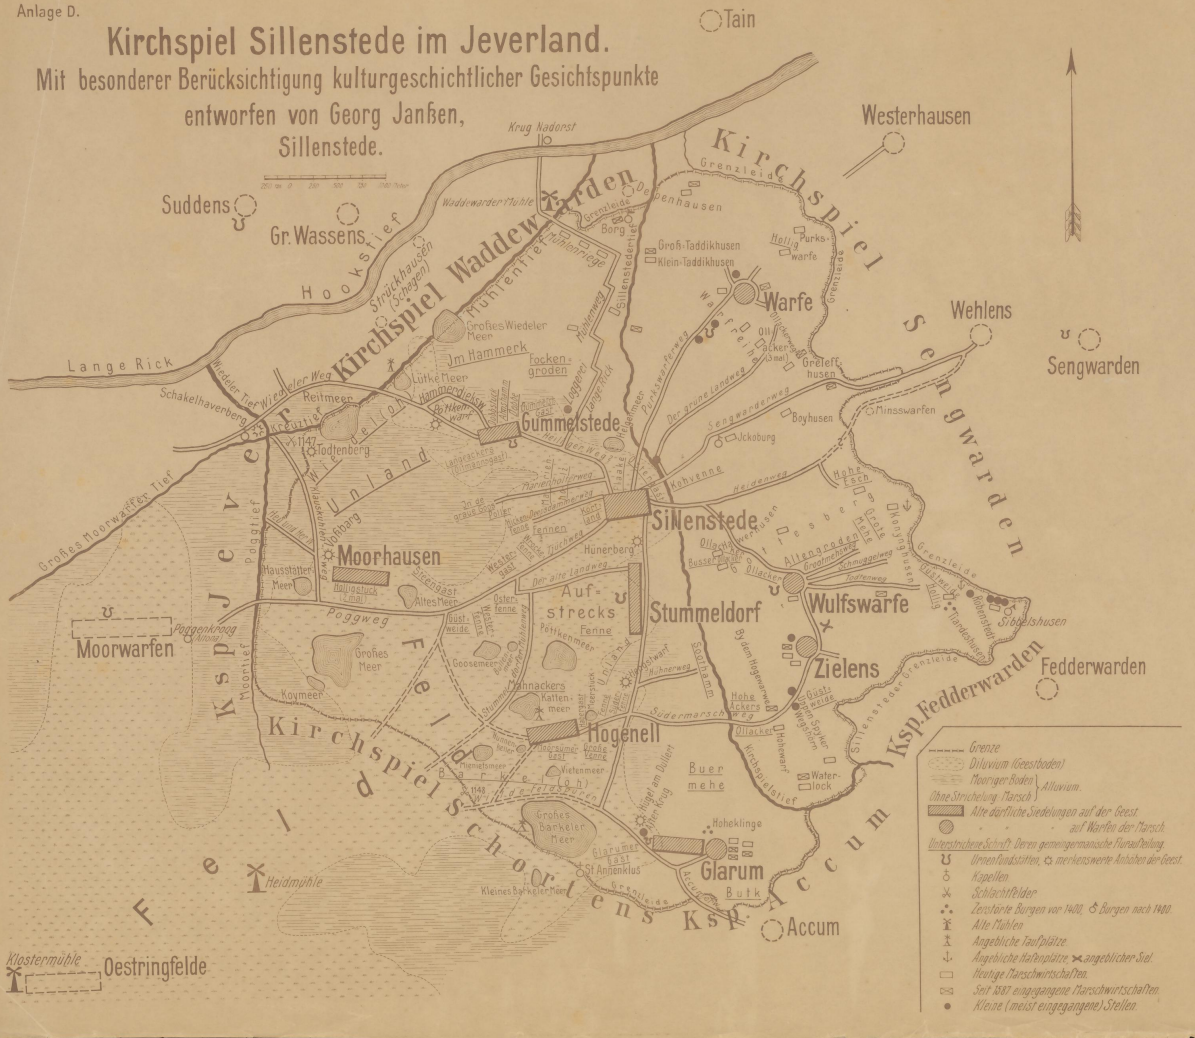

Kirchspiel Sillenstede im Jeverland.

Mit besonderer Berücksichtigung kulturgeschichtlicher Gesichtspunkte
entworfen von Georg Janßen,
Sillenstede.

Farbkarte #13

Scale: 0 to 19 cm

- Blue
- Cyan
- Green
- Yellow
- Red
- Magenta
- White
- 3Color
- Black