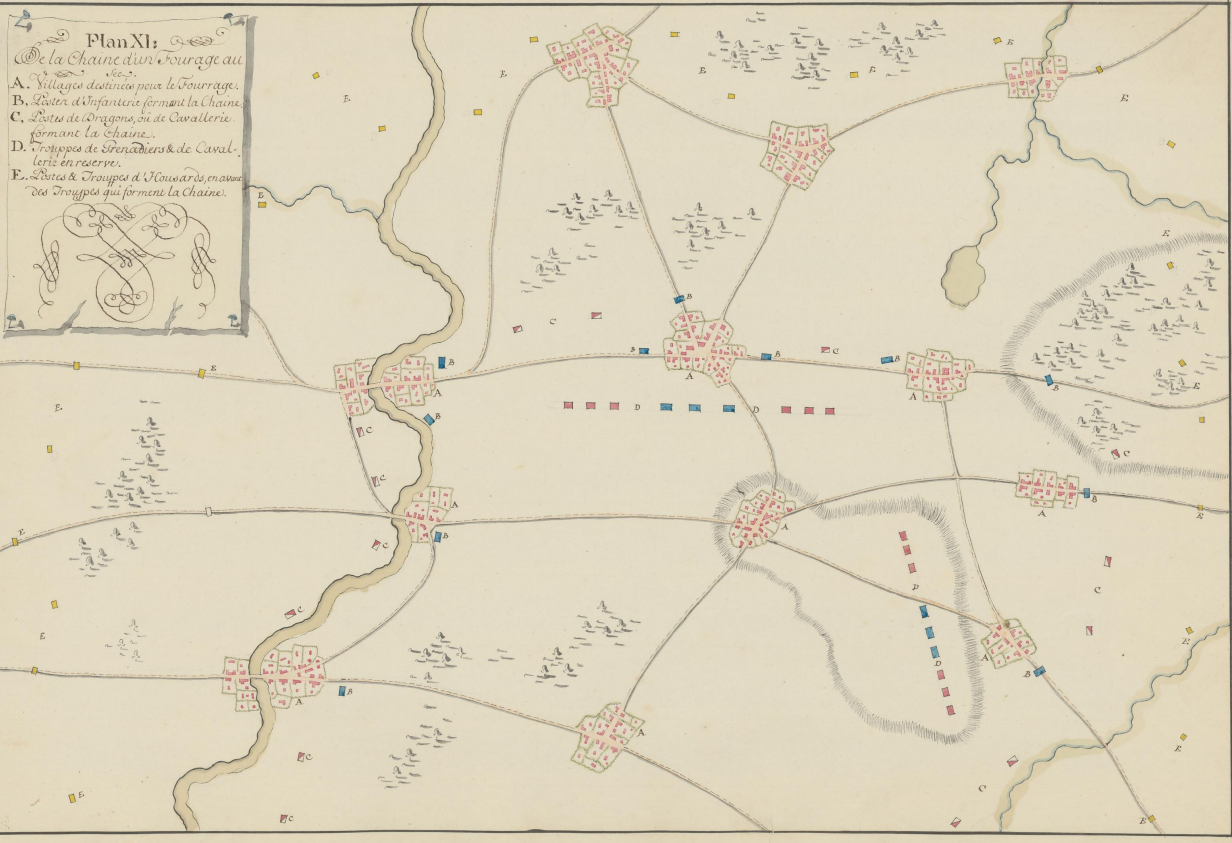

Landesbibliothek Oldenburg

Digitalisierung von Drucken

Plan I de la Marche d'une Armée sur six Colonnes

[Entstehungsort nicht ermittelbar], [um 1870?]

Landesbibliothek Oldenburg

Shelf Mark: KP1865

[urn:nbn:de:gbv:45:1-852396](https://nbn-resolving.org/urn:nbn:de:gbv:45:1-852396)

Plan XI:
De la Chaine d'un Tourage au
 A. Villages destinés pour le Tourage.
 B. Bâtes d'infanterie formant la Chaine.
 C. Bâtes de Dragons, ou de Cavallerie formant la Chaine.
 D. Troupes de Grenadiers & de Cavaliers en réserve.
 E. Bâtes & Troupes d'Armes en avant des Troupes qui forment la Chaine.

100mm
 1 2 3 4 5 6 7 8 9 10 11 12 13 14 15 16 17 18 19 20
 Centimeters
Farbkarte #13
 Blue Cyan Green Yellow Red Magenta White Silver Black
 B/G

K2024

WP 1865