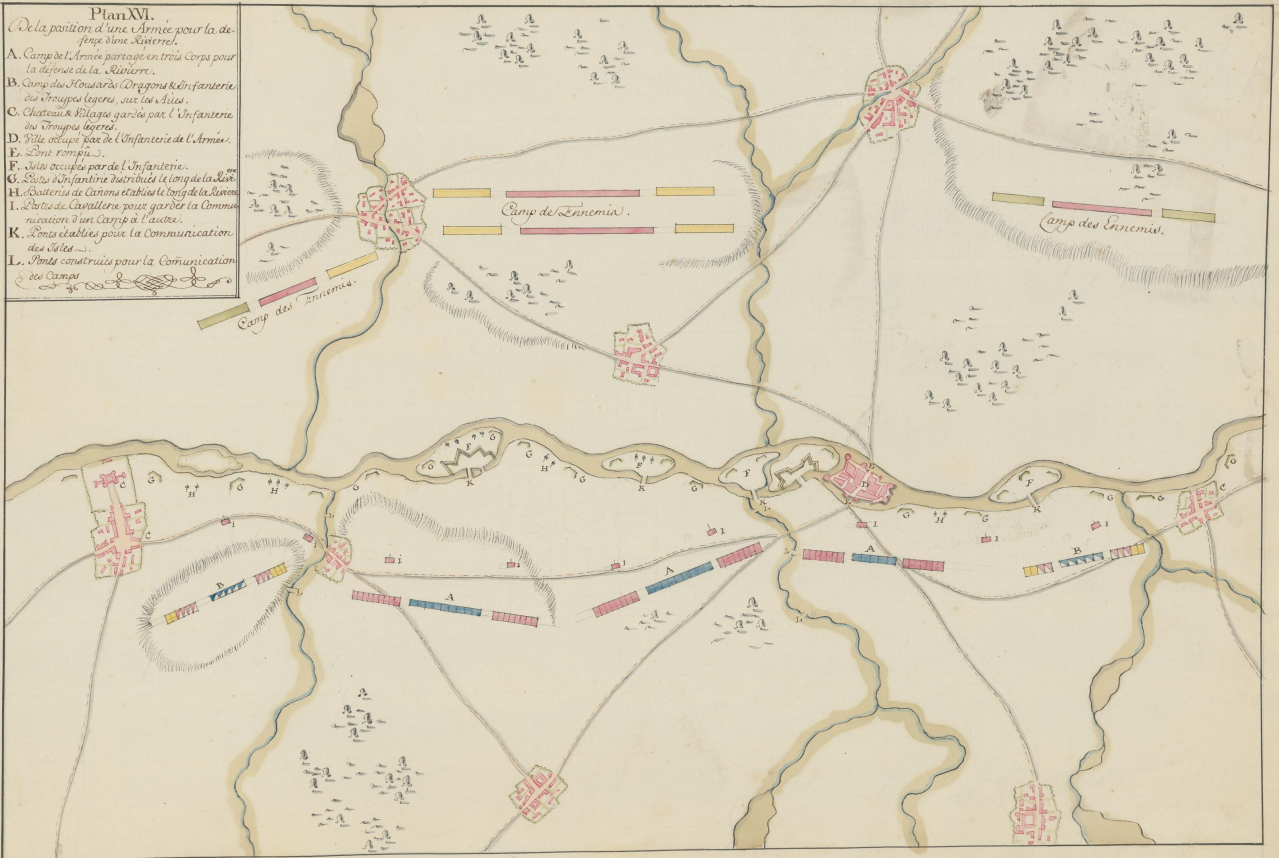

Plan VI.

De la position d'une Armée pour la défense d'une Rivière.