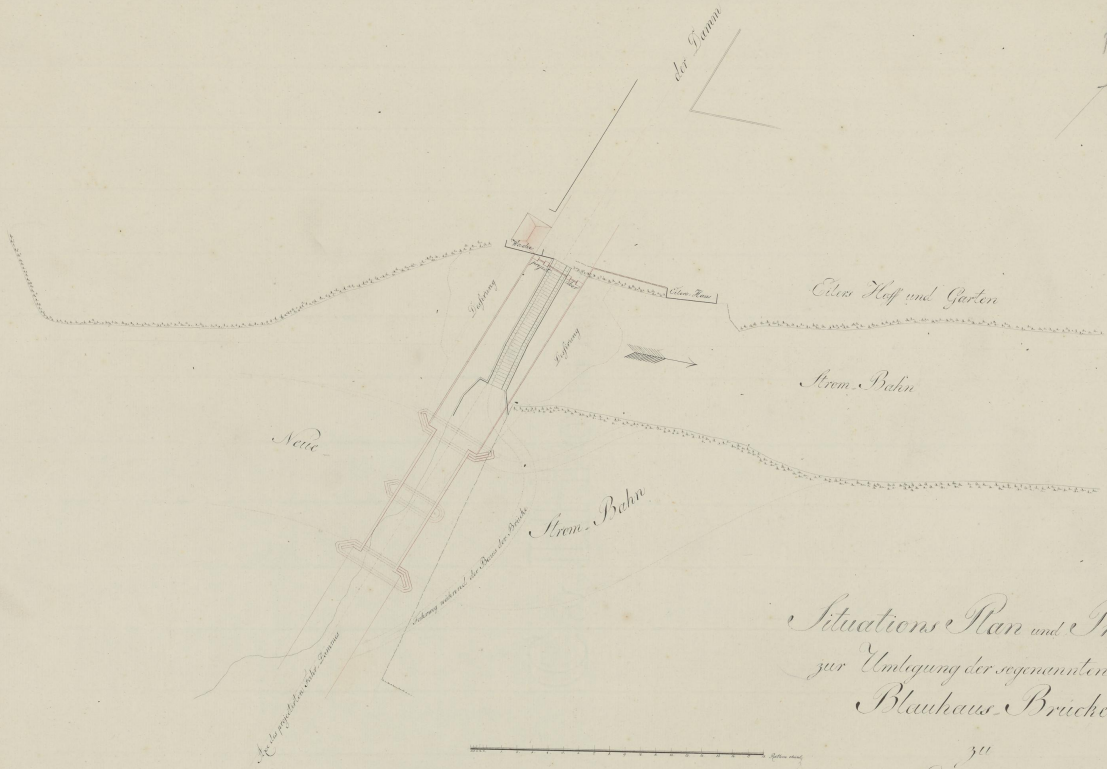

## **Situations Plan und Project zur Umlegung der sogenannten Blauhaus-Brücke zu Oldenburg**

**Mosengel, ...**

**[Oldenburg?], [1815?]**

[urn:nbn:de:gbv:45:1-842026](https://nbn-resolving.org/urn:nbn:de:gbv:45:1-842026)

K 17936  
579

Situations Plan und Project  
zur Untlegung der sogenannten  
Blauhaus Brücke

zu  
Oldenburg  
[aus  
von Mosengel]

Mosengel 1815

N 1757

G. P. B.

KP-195

VI A  
17-555/34