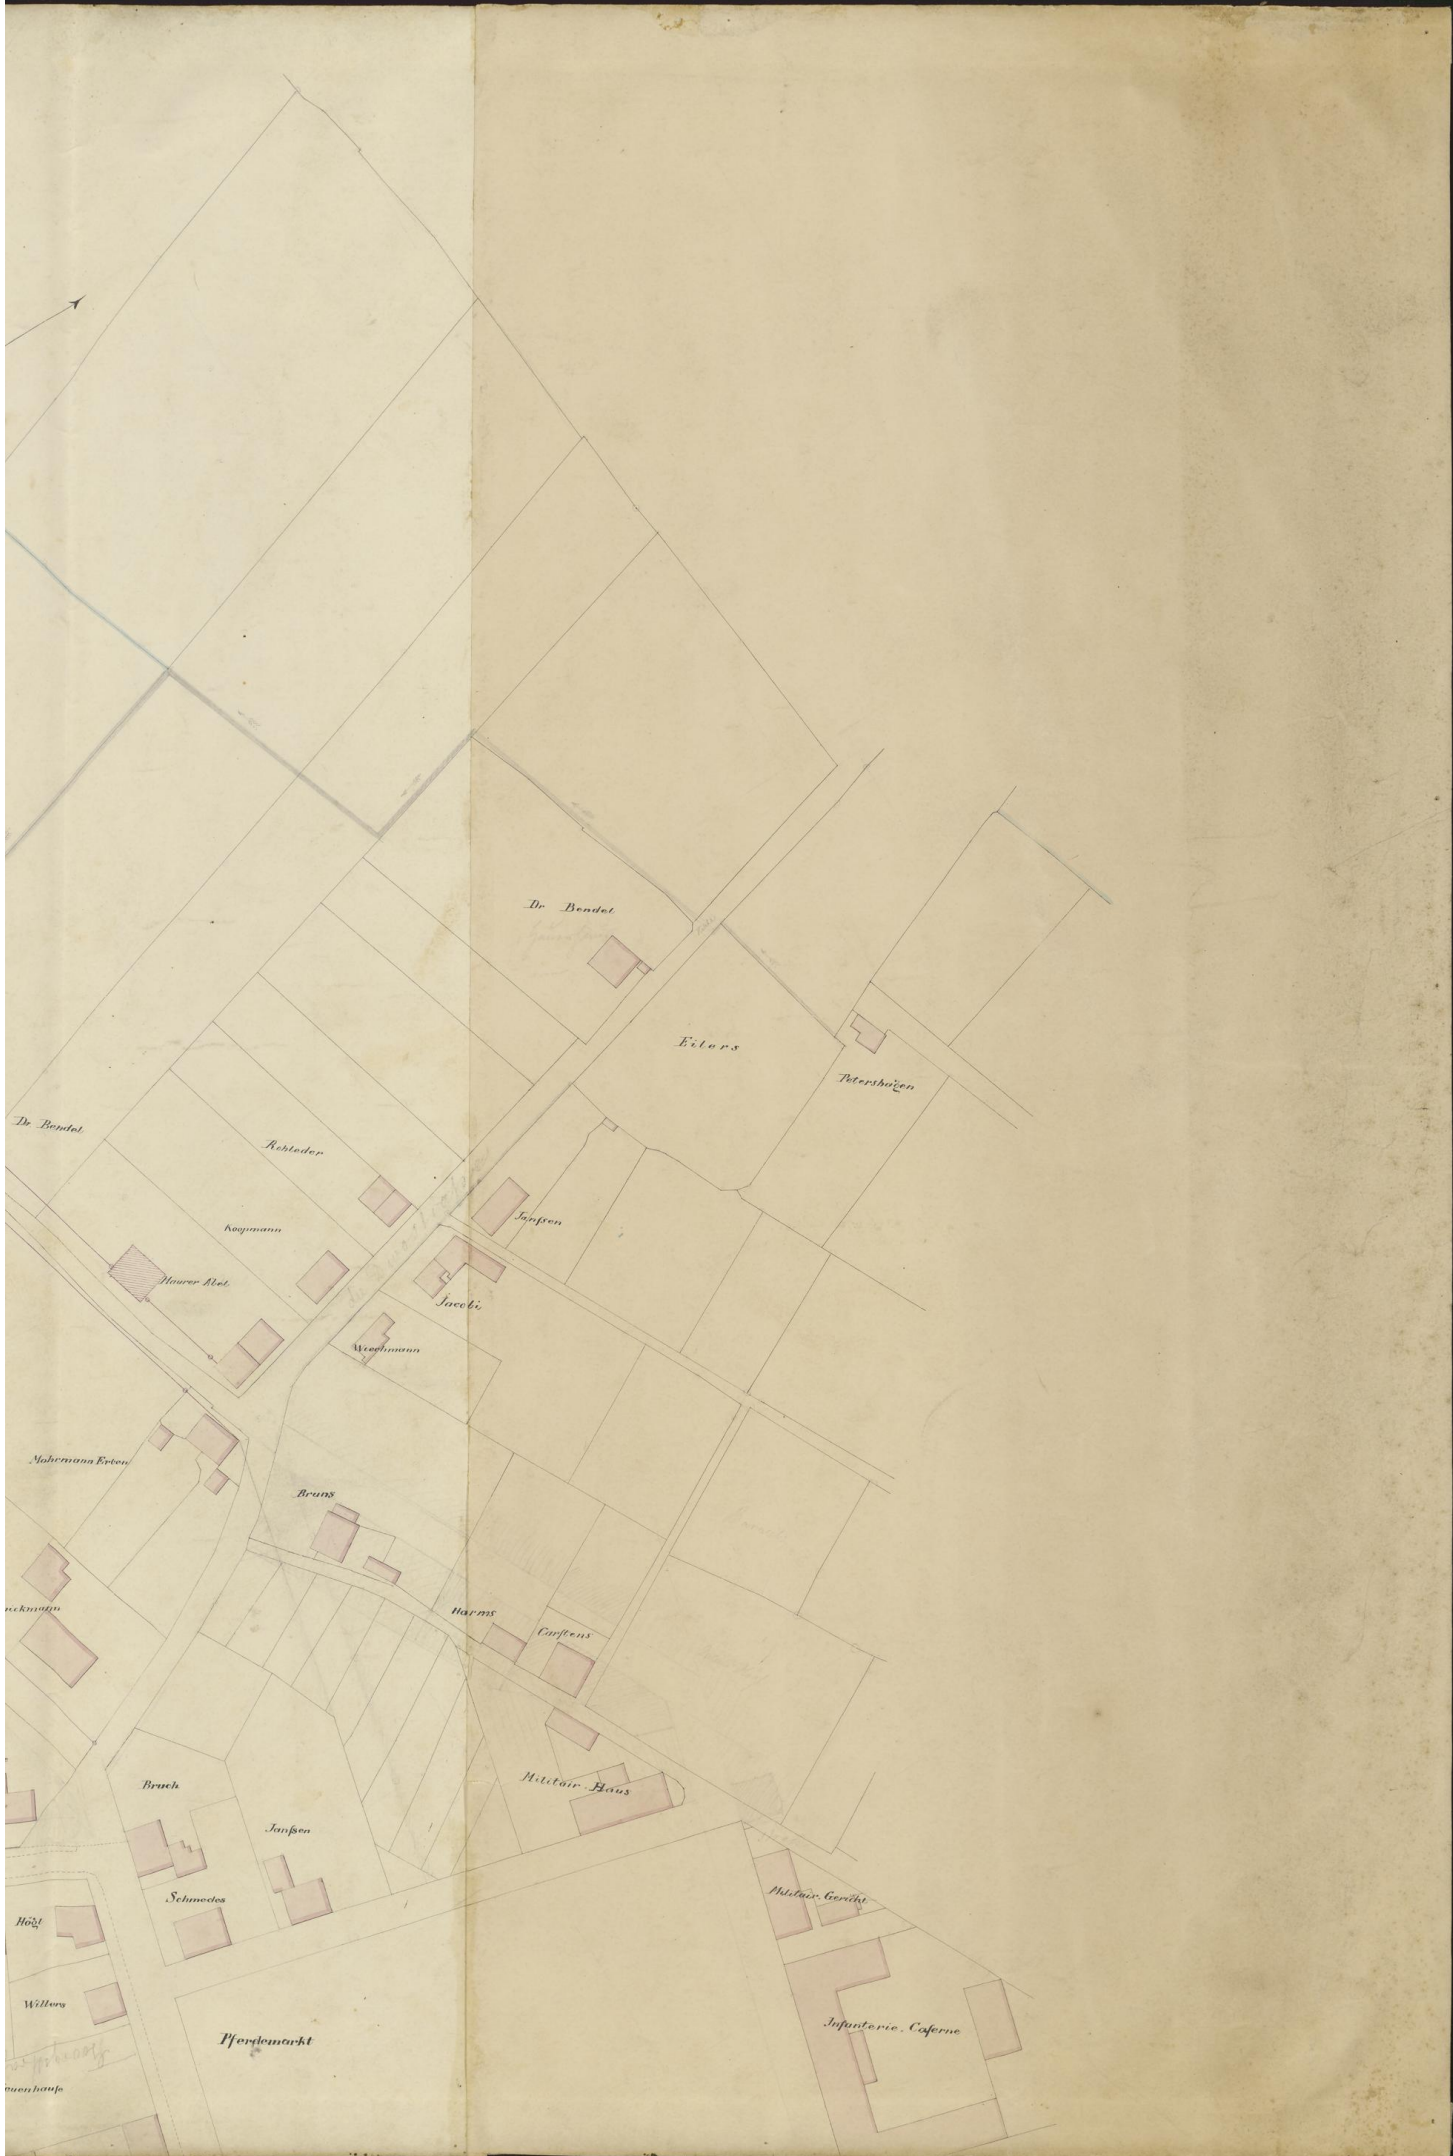

Landesbibliothek Oldenburg

Digitalisierung von Drucken

Karte Der Gegend vor dem Haarenthore

Oldenburg, Oct. 1847

[urn:nbn:de:gbv:45:1-814402](https://nbn-resolving.org/urn:nbn:de:gbv:45:1-814402)

KARTE
DER GEGEND vor dem HAARENTHORE

zwischen der Zoologischen Gasse und der Bierstraße
entnommen aus einer Karte von Anton von Sauer

Maasstab 1 : 1000

Handwritten number 1314

1314

4

A. N. 57
Circular postmark from London, dated 1857