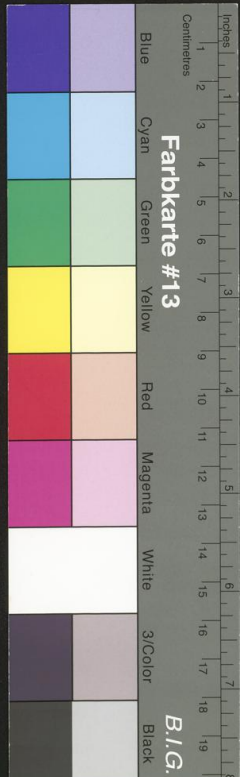

# **Landesbibliothek Oldenburg**

**Digitalisierung von Drucken**

**Platz vor dem St. Annen-Thore vor Jever**

**Dunker, ...**

**[Entstehungsort nicht ermittelbar], Mai 1830**

**Landesbibliothek Oldenburg**

Shelf Mark: KA426

[urn:nbn:de:gbv:45:1-853072](https://nbn-resolving.org/urn:nbn:de:gbv:45:1-853072)

Ka 426