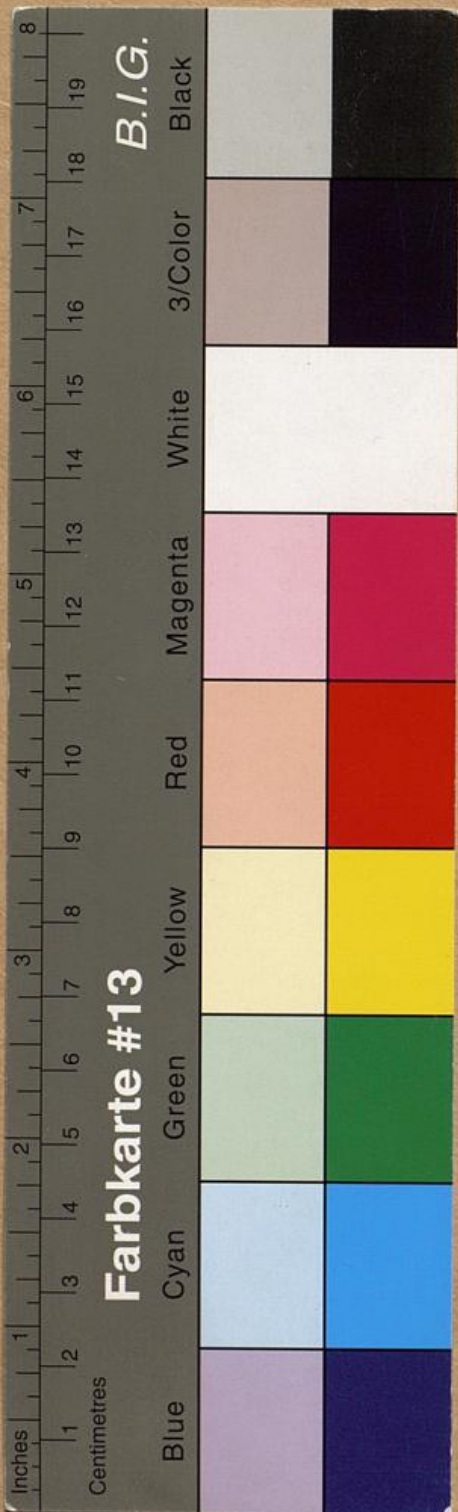

Landesbibliothek Oldenburg

Digitalisierung von Drucken

Der Butjadinger Deichband

Geschichte und Beschreibung der Deiche, Uferwerke und Siele im zweiten Oldenburgischen Deichbande und im Königlich Preußischen östlichen Jadegebiet

25 Karten zum Butjadinger Deichband

Tenge, O.

Oldenburg, 1912

Farbkarte

urn:nbn:de:gbv:45:1-3623

BIBLIOTHECA
OLDENBURGENSIS

Tafel 2.

Anschluß Blatt III