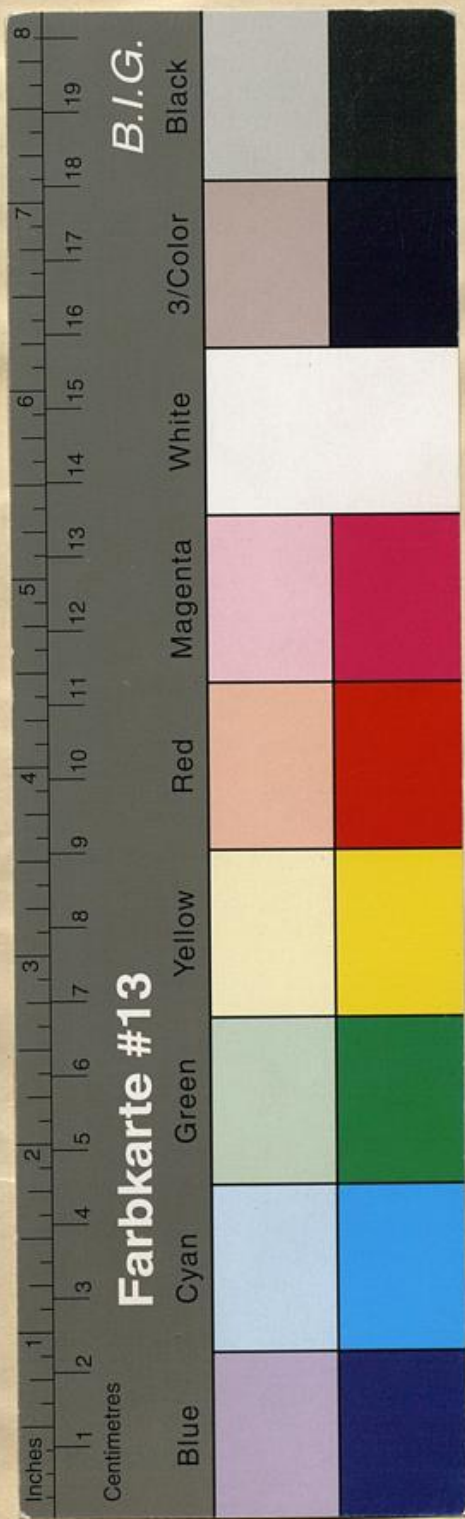

Landesbibliothek Oldenburg

Digitalisierung von Drucken

Der Jeversche Deichband

Geschichte und Beschreibung der Deiche, Uferwerke und Siele im dritten Oldenburgischen Deichbande und im Königlich Preußischen westlichen Jadegebiet

18 Karten zum Jeverschen Deichband

Tenge, O.

Oldenburg, 1884

Farbkarte

urn:nbn:de:gbv:45:1-3876

A.

H