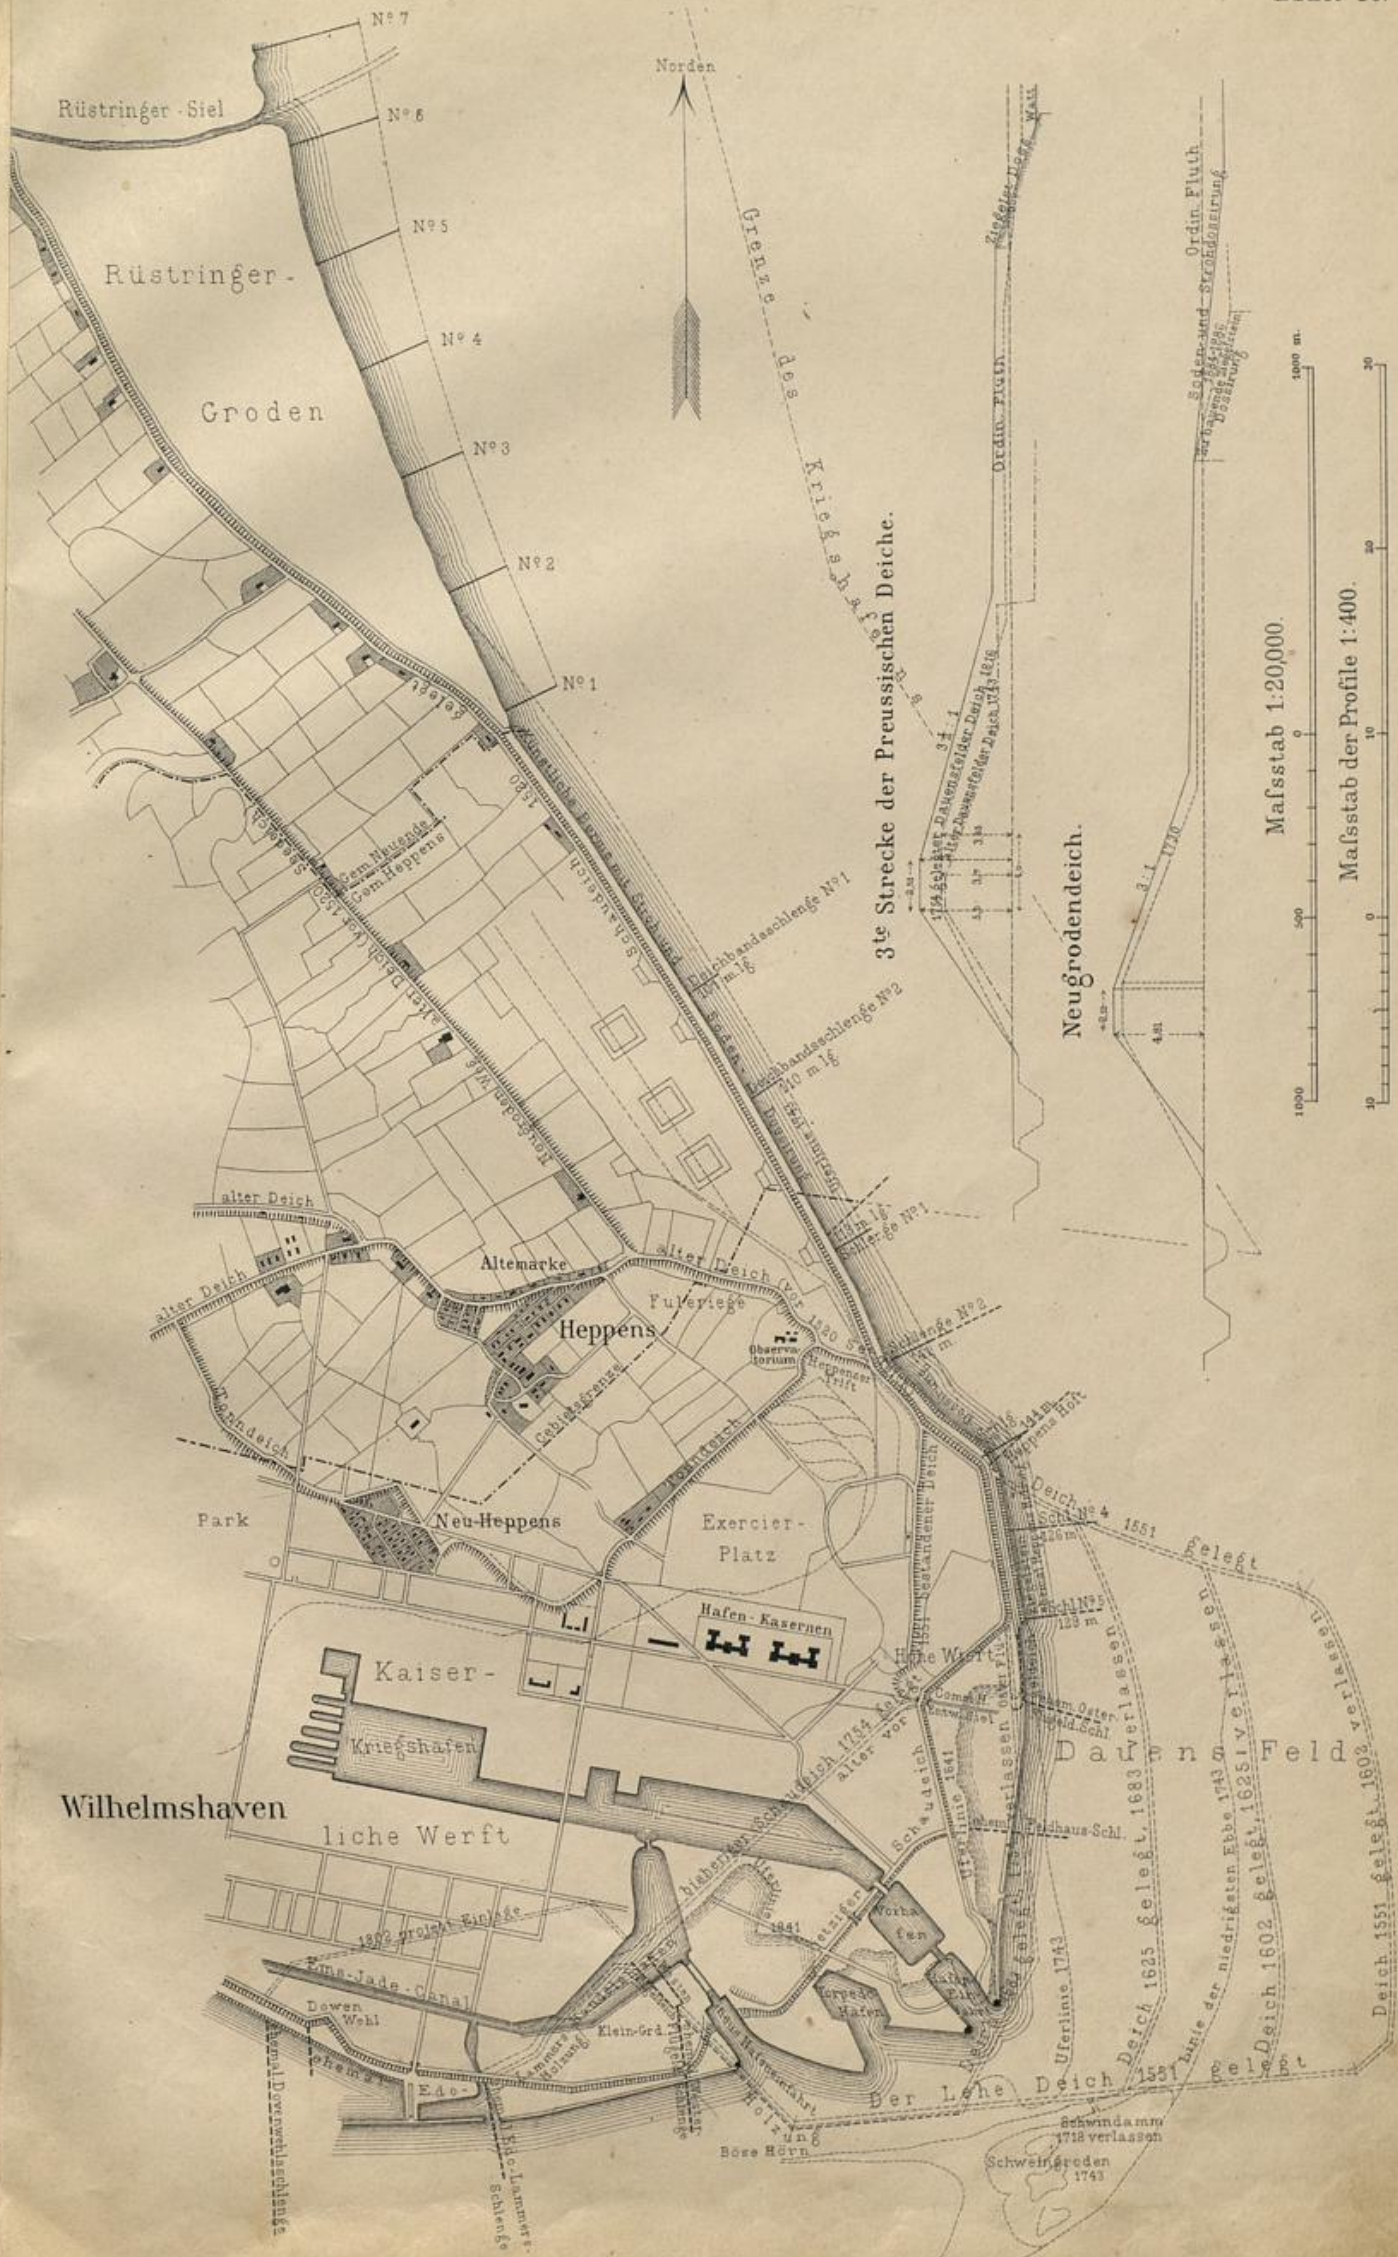

Landesbibliothek Oldenburg

Digitalisierung von Drucken

Der Jeversche Deichband

Geschichte und Beschreibung der Deiche, Uferwerke und Siele im dritten Oldenburgischen Deichbande und im Königlich Preußischen westlichen Jadegebiet

18 Karten zum Jeverschen Deichband

Tenge, O.

Oldenburg, 1884

Blatt 10. Karte von den Deichen in der Heppenser und Neugrodinger-Sprengel (Königlich Preußisches Jadegebiet) von 1551 bis zur Gegenwart.

urn:nbn:de:gbv:45:1-3876

3. Minsener Norddeich.

4. Deich von der Dauenstrift bis zum Mahnstück.

5. Ziegelsteindossirung am Minsener Norddeich. 1:100

2. Münnich'scher Frontdeich.

5. Münnich'scher Flügeldeich.

Mafsstab 1:30.000.

Mafsstab der Profile 1:400.