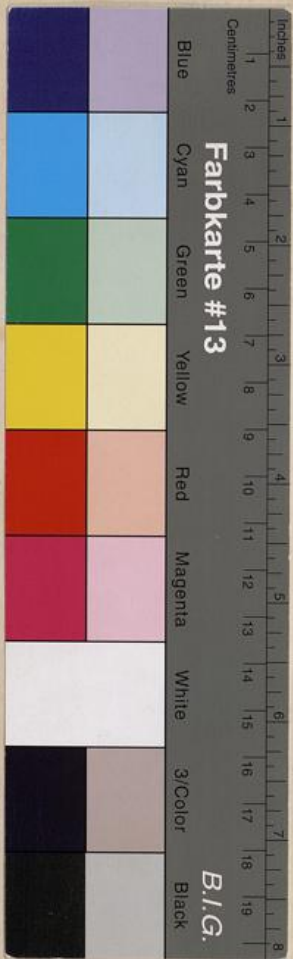

**Landesbibliothek Oldenburg**

**Digitalisierung von Drucken**

**Historisch-genealogische Stammkarten des  
Oldenburgischen Königshauses, nebst allen aus  
demselben hervorgegangenen Haupt- und Nebenlinien**

**Berlien, Johann Heinrich Friedrich**

**Copenhagen, 1849**

Vorsatz

**urn:nbn:de:gbv:45:1-4233**

561

2<sup>o</sup>

Historisch-g.

STAMM