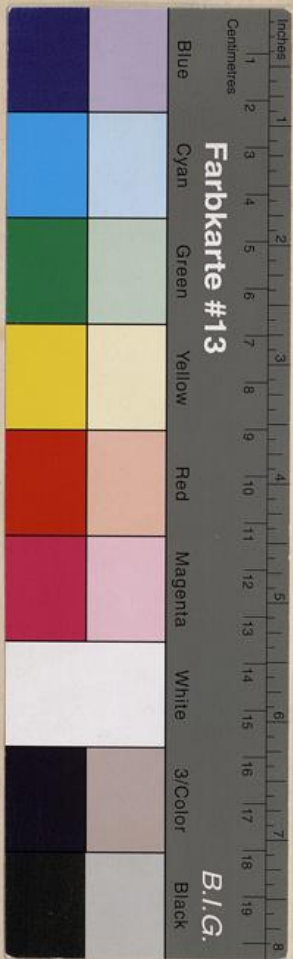

Landesbibliothek Oldenburg

Digitalisierung von Drucken

**Historisch-genealogische Stammkarten des
Oldenburgischen Königshauses, nebst allen aus
demselben hervorgegangenen Haupt- und Nebenlinien**

Berlien, Johann Heinrich Friedrich

Copenhagen, 1849

Farbkarte

urn:nbn:de:gbv:45:1-4233

Historisch-g.

STAMM

OLDENBURGISCHE

alle aus demselben hervorgeg.

mit besonderer Rücksicht auf