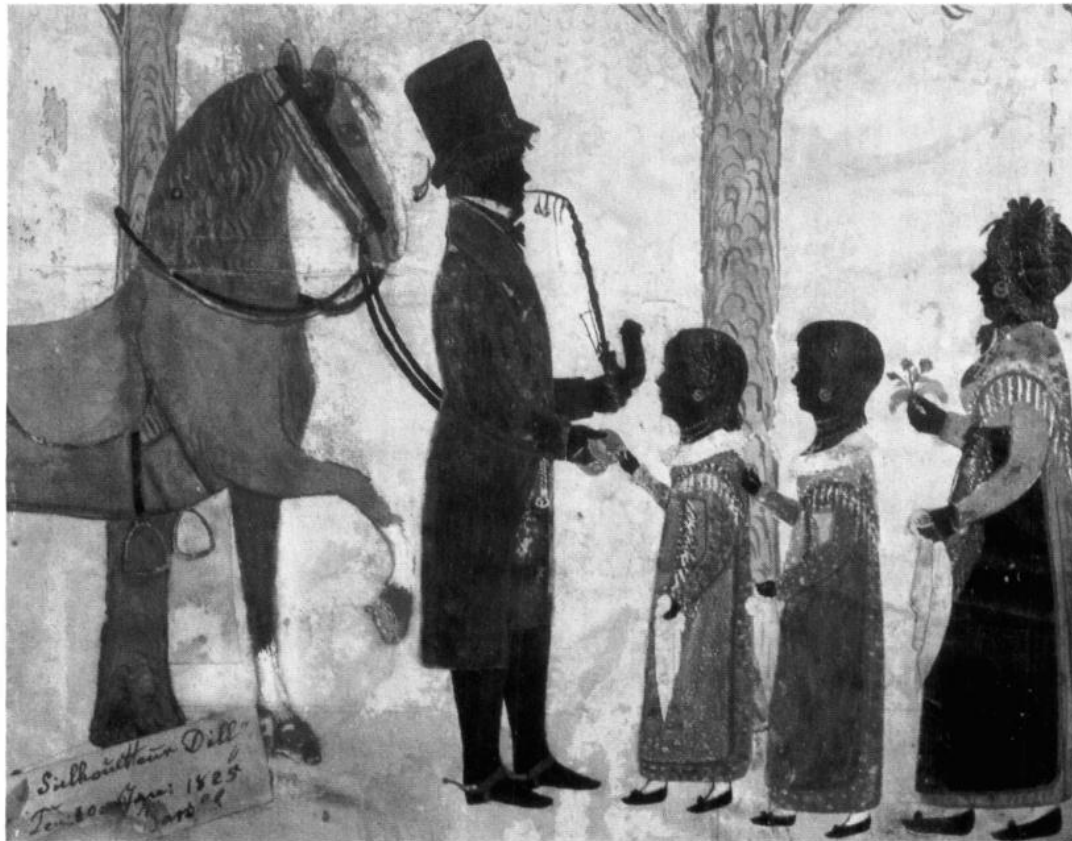

Rückseitiges Umschlagbild: Der Bauer Buurmann aus Barßel mit seiner jüngsten Tochter in zeittypischer Sonntagskleidung; Detail aus dem Familienbild (siehe obige Abb.), geschaffen vom Silhouettieur Caspar Dilly (Hollrab/Kirchspiel Lönigen) am 20. Januar 1825; älteste Darstellung einer Barßeler Familie; abgebildet in: Helmut Ottenjann, Der Silhouettieur Caspar Dilly, Familienbilder der Landbevölkerung 1805-1841, Die Blaue Reihe, Bd. 3, Cloppenburg 1998, Farbtafel 8, S. 95