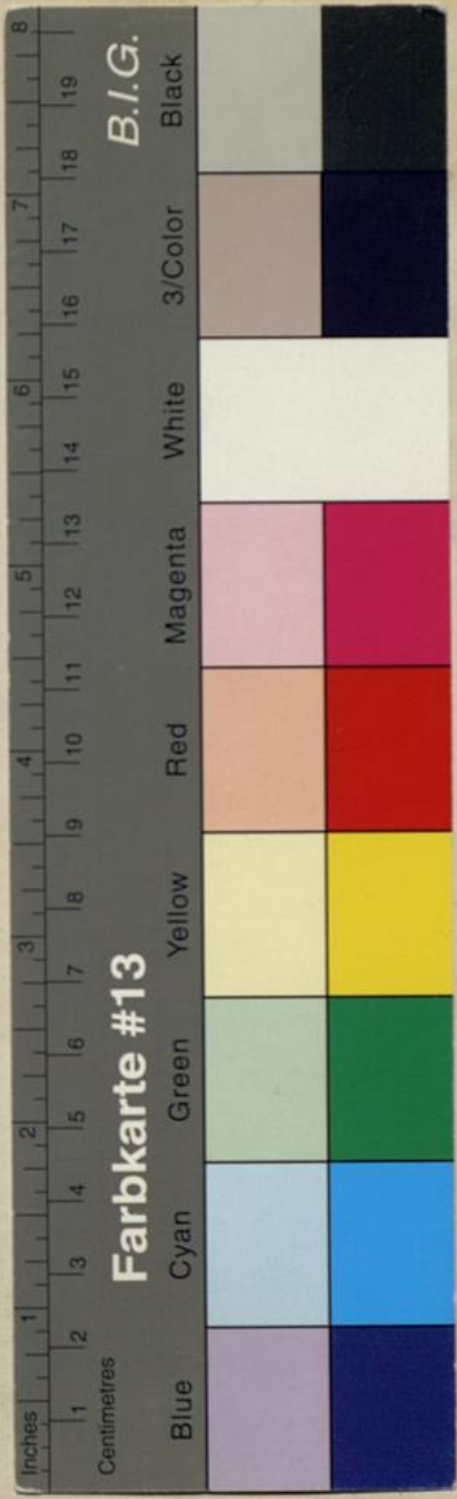

Landesbibliothek Oldenburg

Digitalisierung von Drucken

Großherzogliches Theater Oldenburg

Großherzogliches Theater <Oldenburg

Oldenburg, 1854

Farbkarte

urn:nbn:de:gbv:45:1-6867

Münsterberg 81. 93. 94.

Milch Loni 101. 107.

Milch Lull 87. 92.

Nachsee S. M. 4. 44.

Neckel'sche Landwehr 69. 72. 75.

Piecolomini 35. 37. 38. 45.

Prinz Friedrich v. Somb. 19. 24. 108.

Prinz Carl 14. 17. 32.

Prinzessin Luise 101.

Prinzessin Luise 12. 42.

Prinzessin Luise 6. 99.

Prinzessin Luise 55. 74.

Prinzessin Luise 53. 60. 77.

Prinzessin Luise 103. 107.

Prinzessin Luise 52.

Prinzessin Luise 11. 16. 54.

Prinzessin Luise 34. 37. 61.

Prinzessin Luise 36. 39. 49.

Prinzessin Luise 66. 70.

Prinzessin Luise 110.