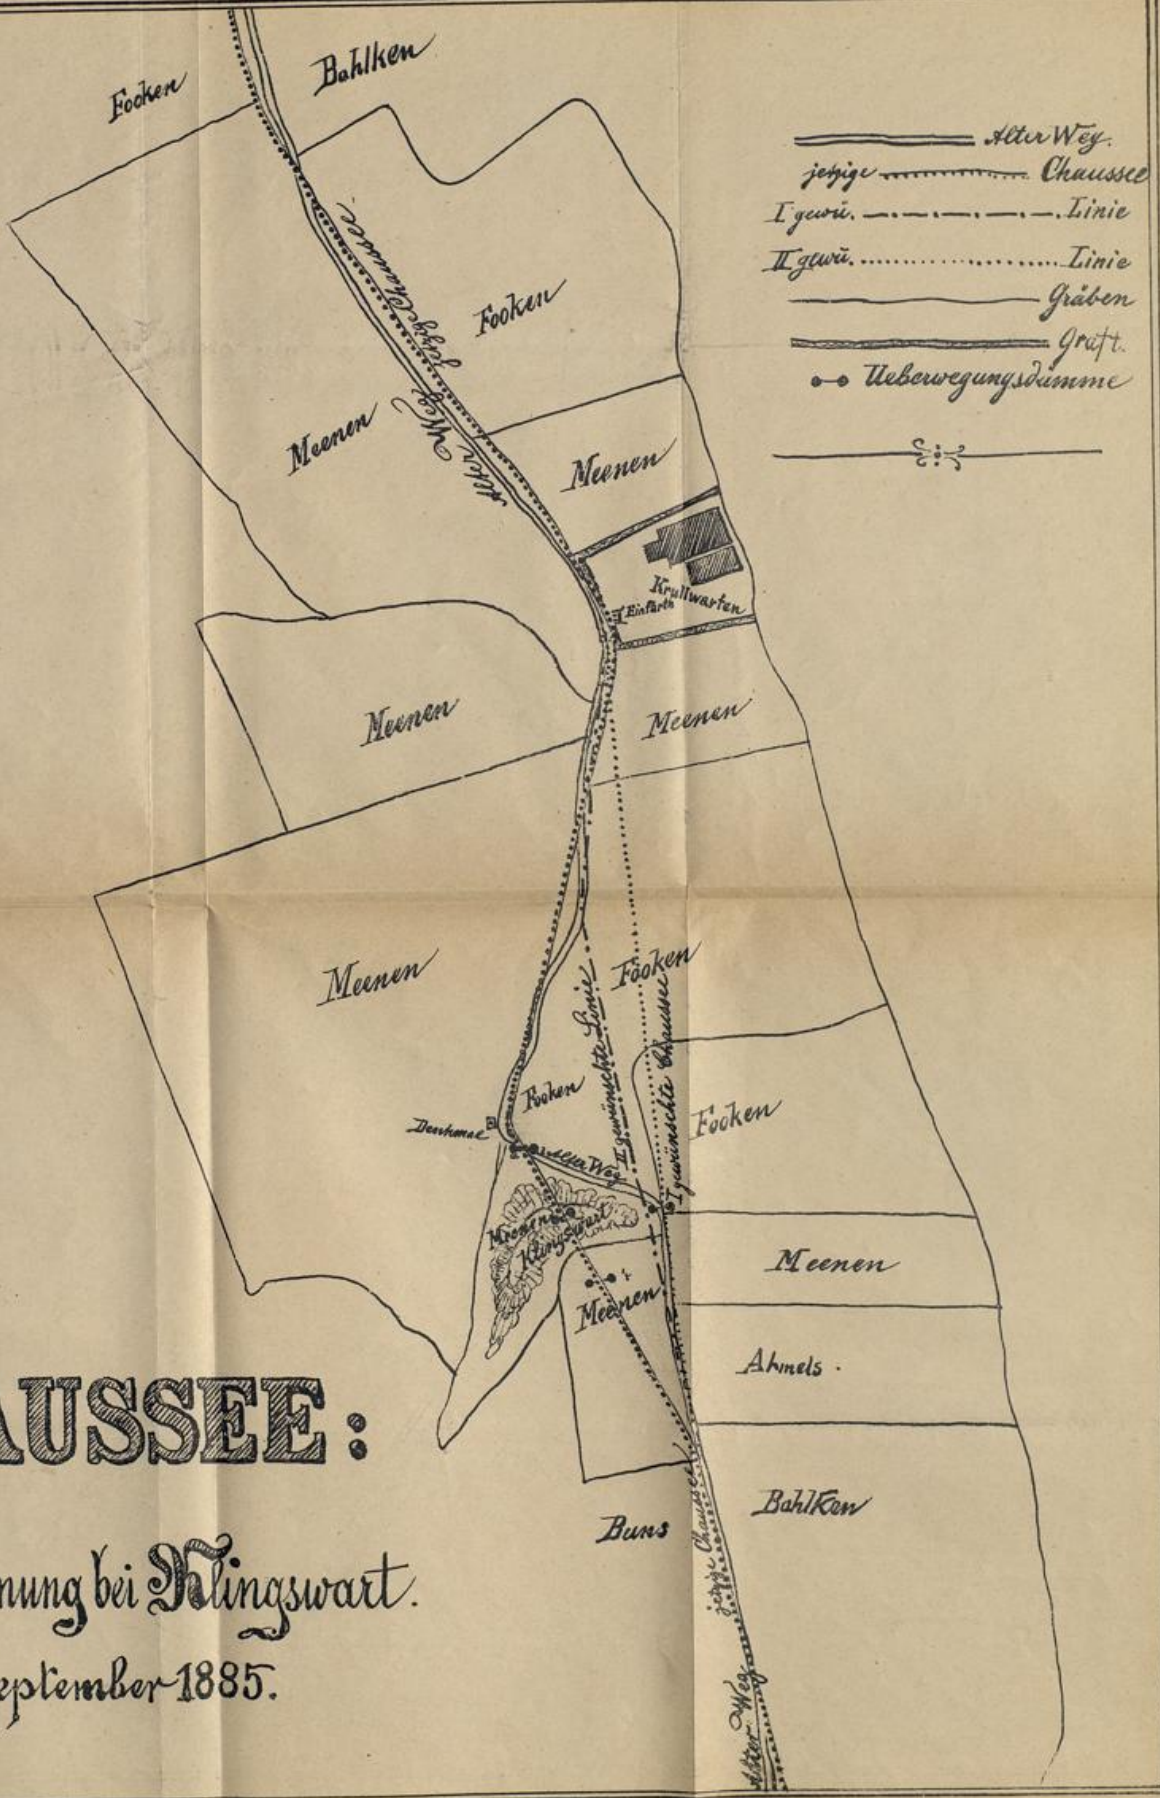

Landesbibliothek Oldenburg

Digitalisierung von Drucken

**Der Chausseebau Hohenkirchen-Mederns oder Lappalien
Publikus-Kritikus**

Meenen, J. B.

Oldenburg, 1885

Chaussee: Krümmung bei Klingswart. September 1885.

urn:nbn:de:gbv:45:1-6932

[Faint, illegible handwriting on aged paper]

CHAUSSEE:

Krümmung bei Klingwart.

September 1885.

0
1
2
3
4
5
6
7
8
9
10
11
12
13
14
15
16
17
18
19
20
21
22
23
24
25

STADT

Verordnung