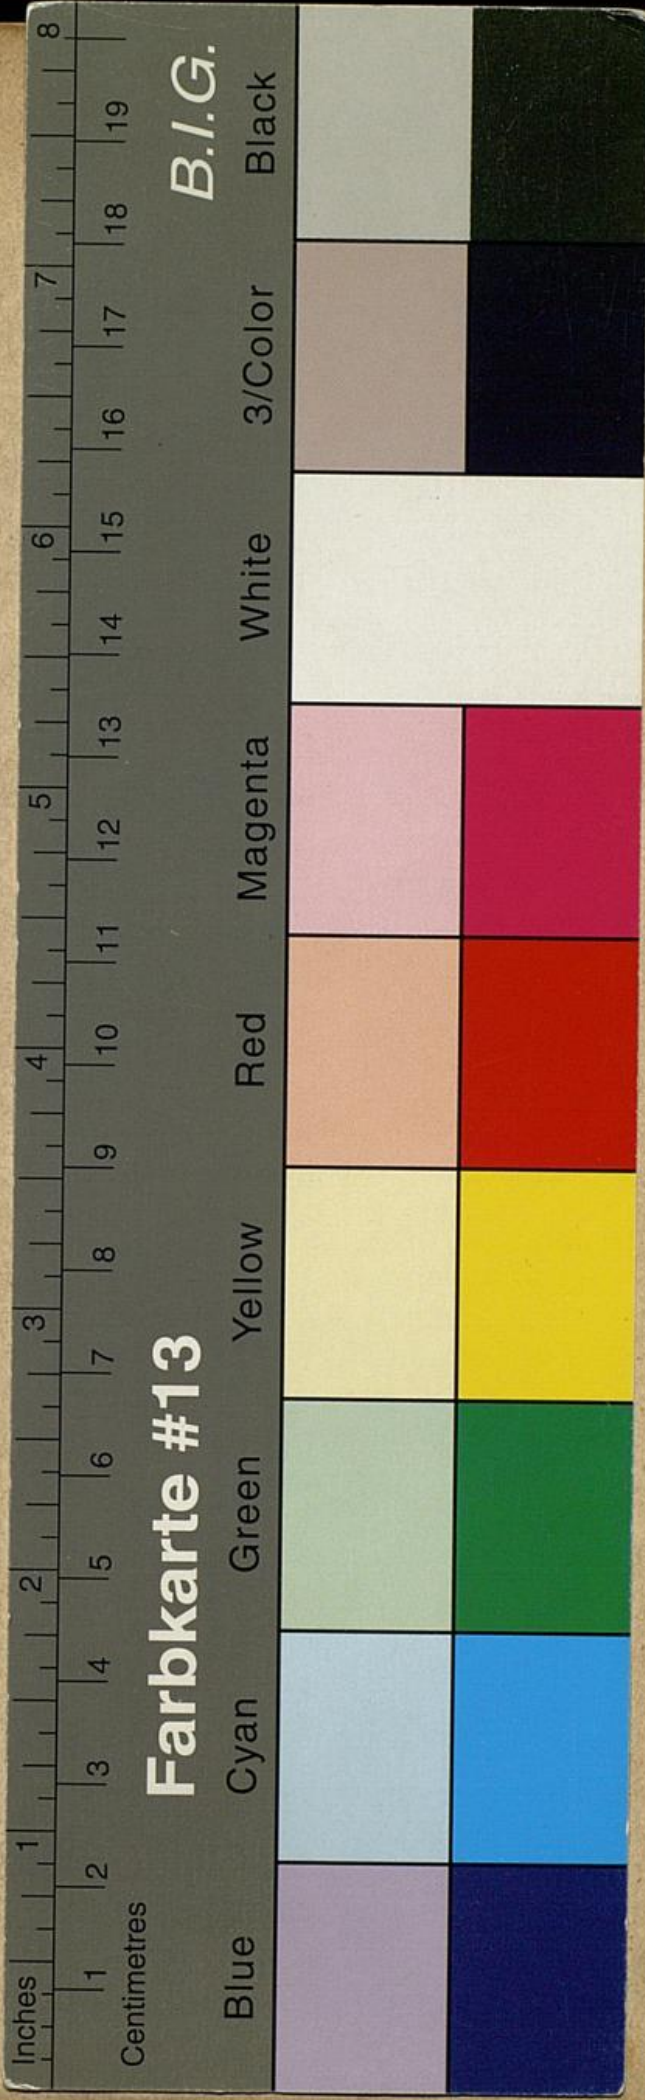

Landesbibliothek Oldenburg

Digitalisierung von Drucken

Die Schiffsfahrtszeichen auf Wangeroge

Bremen, 1876

Vorsatz

urn:nbn:de:gbv:45:1-6908

Geschicht. IX.

B.

867

Farbkarte #13

B.I.G.

Inches

Centimetres

Blue

Cyan

Green

Yellow

Red

Magenta

White

3/Color

Black

Verf.: H. Smidt

Die
Schiffahrtszeichen
auf
Wangeroge.

Eine historische Skizze

zur Orientirung über eine Tagesfrage.

Bremen.

Verlag von Joh. Georg Henje.

1876.