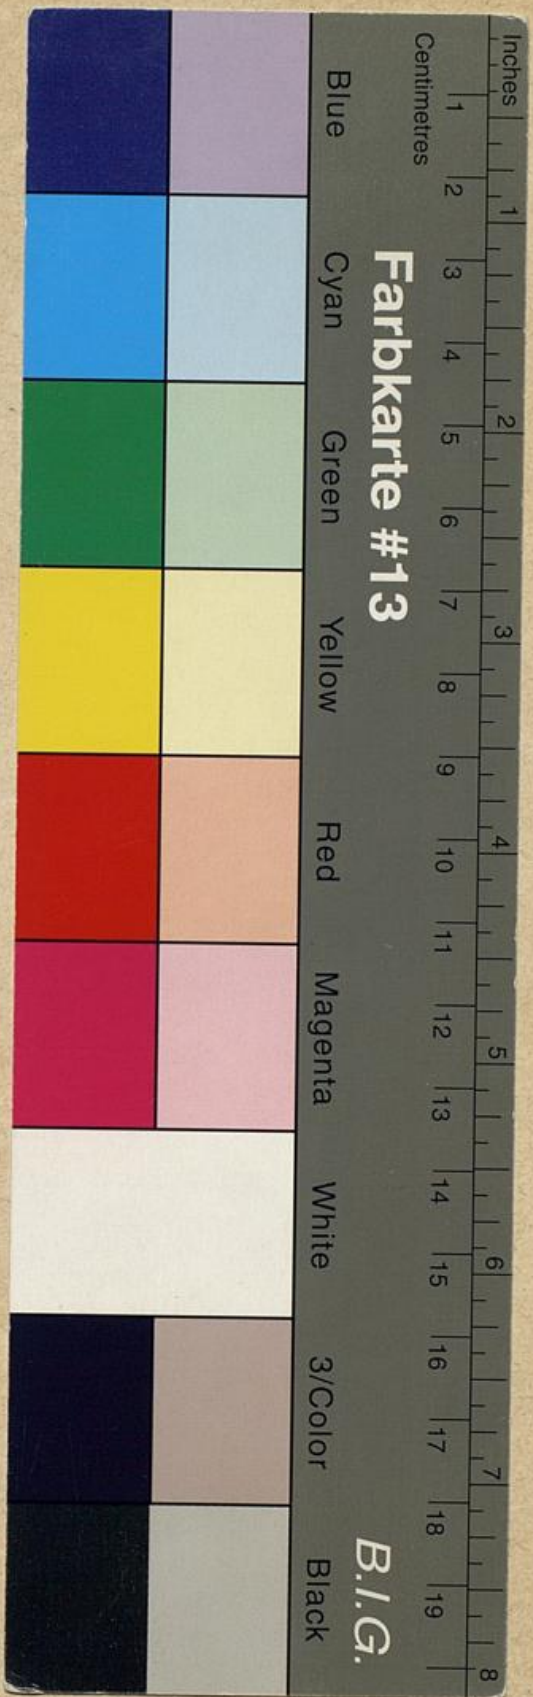

Landesbibliothek Oldenburg

Digitalisierung von Drucken

**Die Renaissancedecke im Schlosse zu Jever, ihre
Entstehungszeit und ihr Verfertiger**

Herquet, Karl

Emden, 1885

Vorsatz

urn:nbn:de:gbv:45:1-6989

B

847

DIE
RENAISSANCEDECKE
IM
SCHLOSSE ZU JEVER.