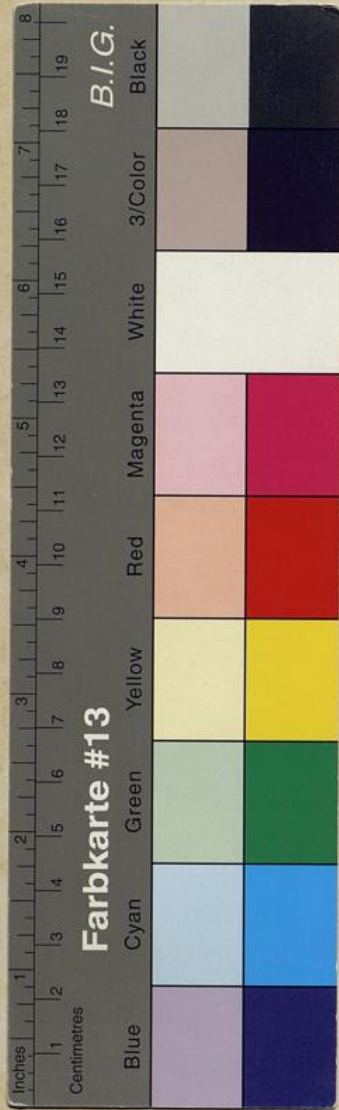

Landesbibliothek Oldenburg

Digitalisierung von Drucken

Großherzogliches Theater Oldenburg

Großherzogliches Theater <Oldenburg

Oldenburg, 1854

Farbkarte

urn:nbn:de:gbv:45:1-6867

J.

Kunstschiff 36
tollus Gefell vier 92. 101
Weynffel 131. 132. 133
NB Bergmats Kasse 134

II.

Anten vier Chypen 5. 9. 18.
Anten des Kunstschiff 35. 39

III.

Kochbüchse bei Anten 36. 50. 58. 62.
Kochbüchsen Anten 42. 04

IV.

Zuflu der 5. 9. 18. III. 117.
Zwei gläserne Kassen 27.
NB Zuckerkassette Anten 65. 84.
Zwei Gefäße III. 117. 118.