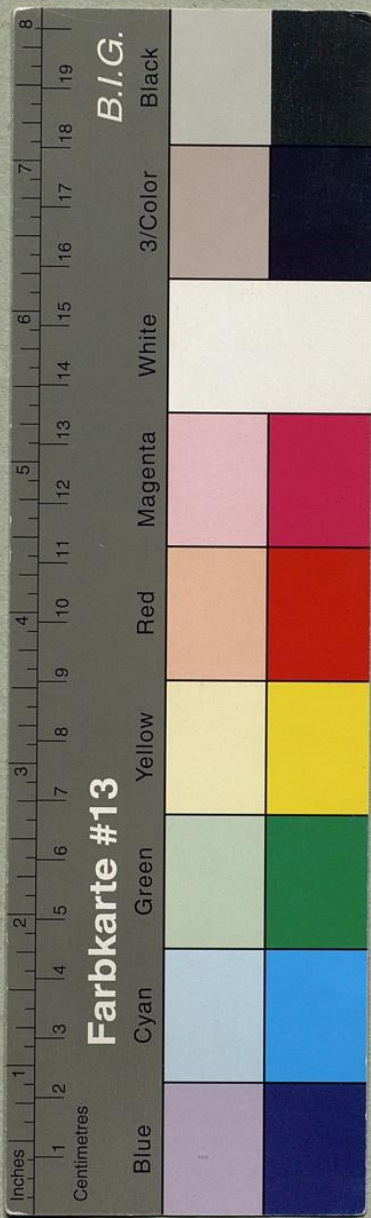

Landesbibliothek Oldenburg

Digitalisierung von Drucken

Farbkarte

Wichtigste Reihenfolge der von den ersten 10 Jahren
herausgegebenen 4 Anzeigenblätter:

- 1) "Das erste Heftchen wird fiktiv herausgegeben..."
(19.1.1833)
- 2) "Aus dem folgenden Heftchen. Die ersten Heftchen,
welche meine Abonnenten wohl bei
dem folgenden Oldenburgischen Heftchen erhalten
sollen, ..." (4.2.1833)
- 3) "Heftchen-Anzeige. Die Direction des fiktiven Heftchens
findet sich beendet, ..." "
- 4) "Aus dem folgenden Heftchen. Am Donnerstag
den 21. Februar wird das Heftchen eröffnet
mit der Oper: Der Riese - Wagner in Folge..." "