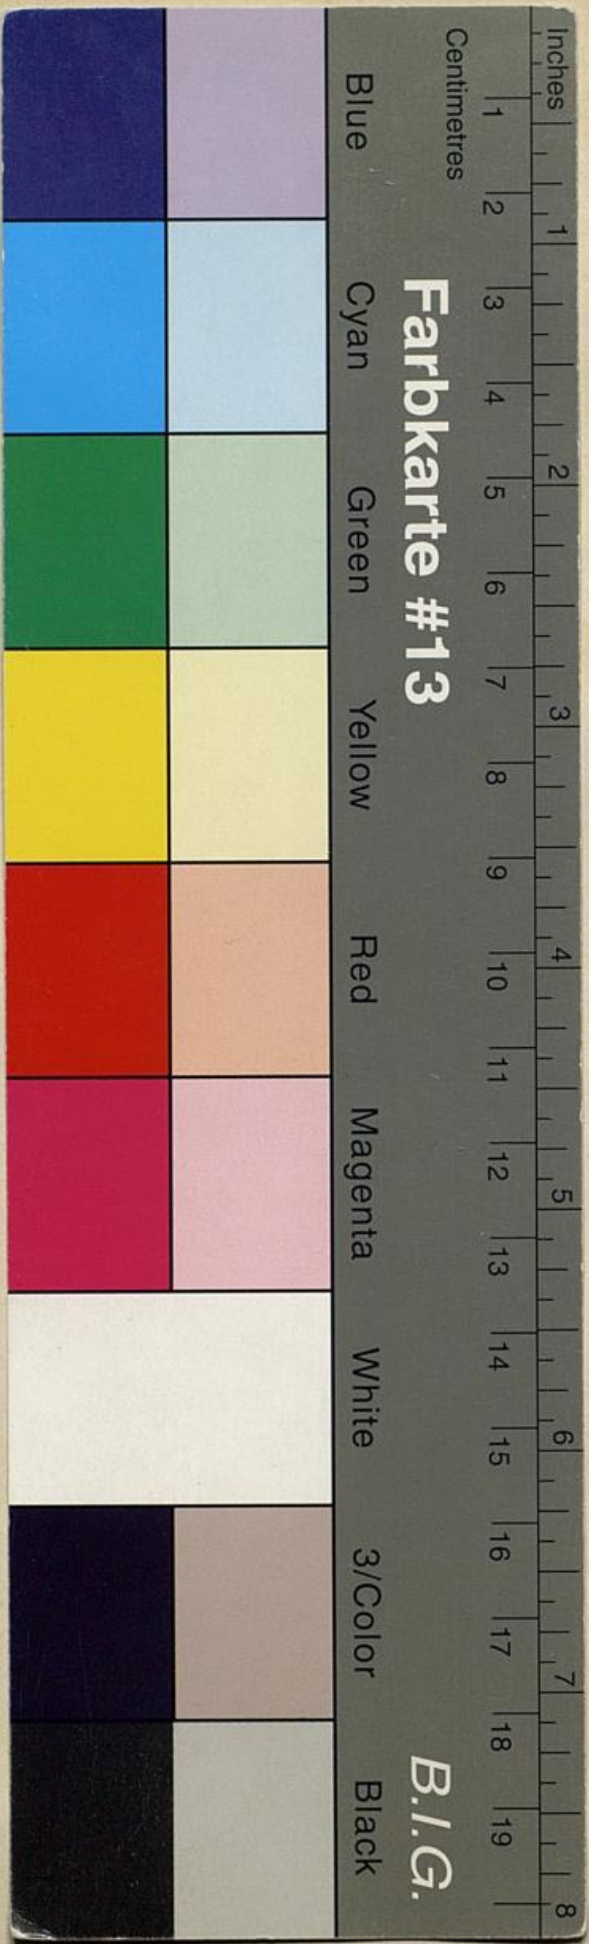

Landesbibliothek Oldenburg

Digitalisierung von Drucken

**Aus dem literarischen Nachlasse von Johann Ludwig
Mosle, Großherzoglich Oldenburgischem Generalmajor**

Mosle, Johann Ludwig

Oldenburg, [ca. 1879]

Farbkarte

urn:nbn:de:gbv:45:1-7331

Farbkarte #13

B.I.G.

Blue Cyan Green Yellow Red Magenta White 3/Color Black

Aus dem literarischen Nachlasse

von

Johann Ludwig Mosle,

Großherzoglich Oldenburgischem Generalmajor.