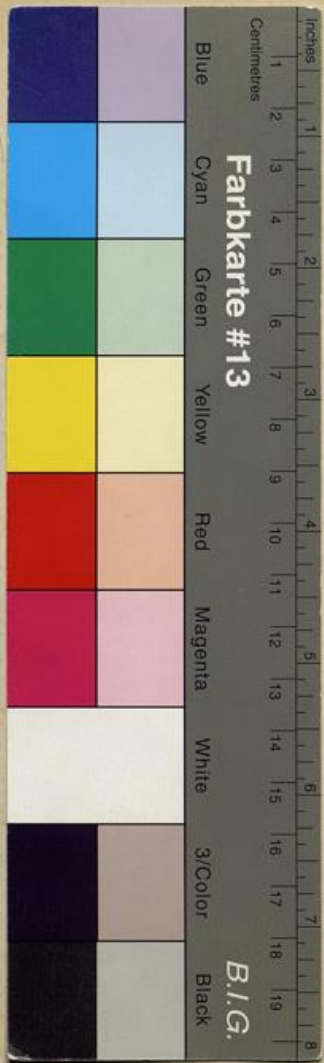

## **Oldenburger Landestheater**

**Oldenburger Landestheater Oldenburger Landestheater**

**Oldenburg, 1919/20 - 1937/38**

06. September 1924 - 30. Juni 1925

**urn:nbn:de:gbv:45:1-6940**

Register 1924/25.

Alphonsusprozesse	355	Lebensbeschreibungen	212, 217, 220.
Ante, der	207, 217, 220.	Lebensminder	175.
Ante am vollen	306.	Lebens	156, 166, 168, 177, 245, 216.
Ante	195, 200, 201, 209, 210, 229.	Lebensmitten	2, 5, 6, 10, 16, 22, 42, 62.
Ante	242, 245, 248, 259, 282.	Lebens der Kinder	307, 309, 314, 321.
Ante	351, 353, 360, 363, 362.	Lebens, die	62, 71, 77, 82, 92, 104, 113.
Ante	118.	Lebens	53, 54, 68, 75, 78, 89, 91, 255.
Ante	112, 120, 130, 152.	Lebens am Leben	92, 99, 106, 110, 111, 114, 121, 120.
Ante	235, 241, 244, 266, 267, 268.		133, 137, 153, 162, 169, 177.
Ante	271, 272, 277, 365.	Lebens	34, 39, 46, 48, 50, 56, 60, 61, 63, 64, 69.
Ante	188, 211.		70, 76, 83, 88, 109.
Ante	9, 12, 14, 16.	Lebens	368.
Ante	9, 12, 13, 16.	Lebens	8, 4, 8, 6, 10, 1.
Ante	183, 185, 190, 192, 224, 231, 239, 263.	Lebens	201, 291, 295, 298, 299, 312, 316, 321, 328.
Ante	212, 216, 232, 234, 243, 246, 260, 269.	Lebens	325, 334, 338.
	319, 322.	Lebens	
Ante	29, 33, 42, 44, 52, 66, 81.	Lebens	7, 14, 23, 36.
Ante	202, 212, 220.	Lebens	4, 21, 26, 28.
Ante	324, 326, 329, 333, 341, 346, 350.	Lebens	174, 178, 189, 191, 193, 192, 212, 218.
Ante	21, 26, 28, 29, 33, 42, 44, 52, 66, 81.		223, 238, 251, 273, 308.
Ante	188, 211.	Lebens	238, 24, 96, 98, 103, 105, 107.
Ante	52, 175.		127, 214, 312.
Ante	301, 311, 313, 312, 331, 341, 348.	Lebens	30, 32, 38, 41, 58, 59, 79, 96, 132, 152.
Ante	82, 90, 93, 118, 115, 146, 171.	Lebens	233, 283, 288, 294.
Ante	102, 117, 123, 126, 135, 141, 163.	Lebens	361, 364, 366.
Ante	218, 221, 231, 247, 252, 253, 254.		
	261, 303, 311, 356.		