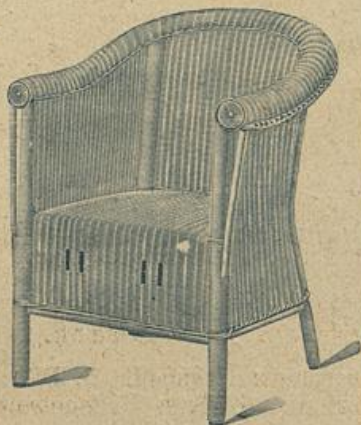

Feinste
Parfümerien und Seifen,
Lavendel-Wasser,
Kölnisch Wasser,
Badesalze.

Kreuz-Drogerie
J. D. KOLWEY
Langestr. 43 b. Markt u. Bremerstr. 17

Heinrich Hallerstede

19 Langestraße 19

Feine Lederwaren u. Reise-
Artikel, Luxusgeschirre
Reit-Ausrüstungen
Sport-Artikel

Garten- und Veranda-
Möbel

in Korb und Holz

Kleinmöbel, Rauch-
tische, -Ständer,
Blumen- u. Klubtische

Clemens Hitzegrad & Comp.
Oldenburg, Ritterstr. 17-20.

Vorverkauf der Theaterkarten.

F. BÜTTNER

/// Buchdruckerei ///
Geschäftsbücher-Fabrik
Mottenstraße 1-3 Fernsprechanschl. 1100

OLDENBURG

Vornehme Familien-Drucksachen

JOH. MEHRENS

Samenhandlung, künstl. Düngemittel

OLDENBURG

Langestraße 89

Besichtigen Sie bitte mein reichhaltiges Lager
Klassische und moderne Musik

Unterrichtswerke für sämtliche Instrumente
Klavier-Auszüge, Textbücher, sowie alle
Schlager der z. Zt. am hiesigen Theater
aufgeführten Operetten

Musikalienhandlung Eugen Grimm

Heiligengeiststraße Nr. 1

Fernruf Nr. 707

Otto Bardewig

Zuwelier und Goldschmied

Langestraße 20, Fernruf Nr. 329

**Juwelen / Goldwaren / Uhren
Silberwaren / Fingerringe Trauringe
Großes Lager / Billige offene Preise**

/ Fortwährend Eingang aparter Neuheiten /
Kunstgewerbliche Werkstätten für feine Juwelen und
Goldarbeiten sowie für Umarbeitungen und Reparaturen.
Reichhaltige Auswahlsendungen stehen jederzeit gern zu Diensten.

FRANZ SPANGEMACHER

OLDENBURG :: HEILIGENGEISTSTR. 25

GEGRÜNDET 1893

FERNRUF NR. 157

**HAUS ERSTEN RANGES
FÜR VORNEHME
HERRENKLEIDUNG**

Inseraten-Vermittlung für das Theaterprogramm und kostenlose Auskunft durch F. Büttner's Buchdruckerei, Mottenstraße 1-3.