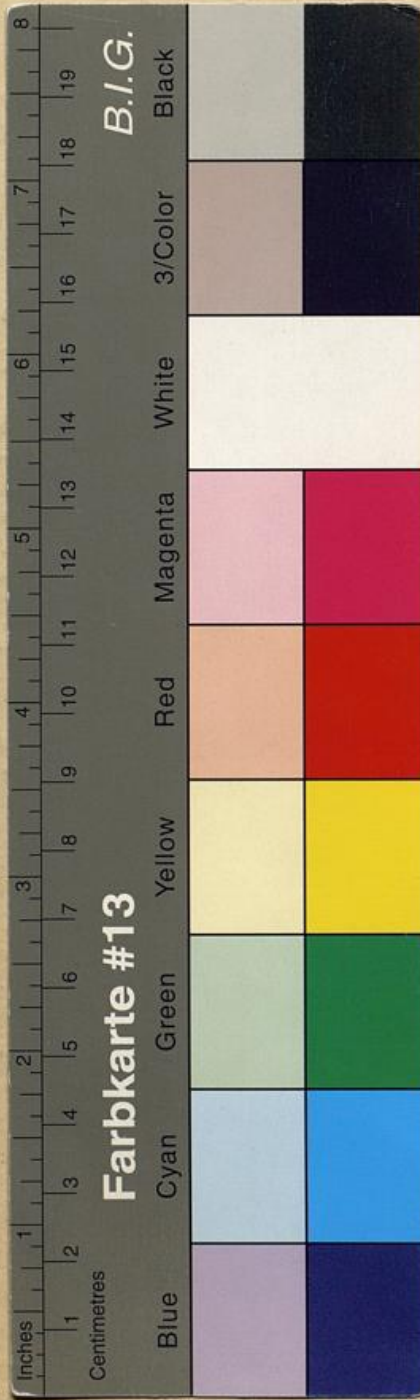

Landesbibliothek Oldenburg

Digitalisierung von Drucken

Oldenburger Landestheater

Oldenburger Landestheater Oldenburger Landestheater

Oldenburg, 1919/20 - 1937/38

Farbkarte

urn:nbn:de:gbv:45:1-6940

Aus

Kofkaunt 58. 88.

Kraziopn 331. 334. 335. 347.

Prinzaffin Foufandfj. 122. 124. 128. 132. 136.
[138. 142. 143.]

Rouib d. Tob. 16. 32. 93.

Rouibar 97. 98. 99. 107. 150. 158. 170. 174.

Ruftar w. Zulaman 21. 23. 27. 39. 60

Ritvulnuord 154. 156. 157. 163.

Robmarfplen 210. 213. 217. 222. 229.

Rofdrub 30^e 41. 45.

Rota Unnarock 241.

Ruunin 247. 254. 262. 265. 267. 272

Ruunin Maften 247. 254. 262. 265. 267. 272.

Ruugrod 58

Rufaz, Rufazn 12. 22.

Ruunurungftr. 315. 326.

Ruuzbör 268. 291

Ruuba i. d. J. 351

Rubi 351

Rota Mornu 30^e 41. 45.

Rouun in Labun 1. 8. 10. 18. 26. 50.

Rouubadour 37. 42. 48. 54. 66. 74. 96. 101.
114. 193.

Ruftar mit Ringlön 259. 261. 264. 270. 275. 277.
[287. 282. 284. 288. 293. 305]