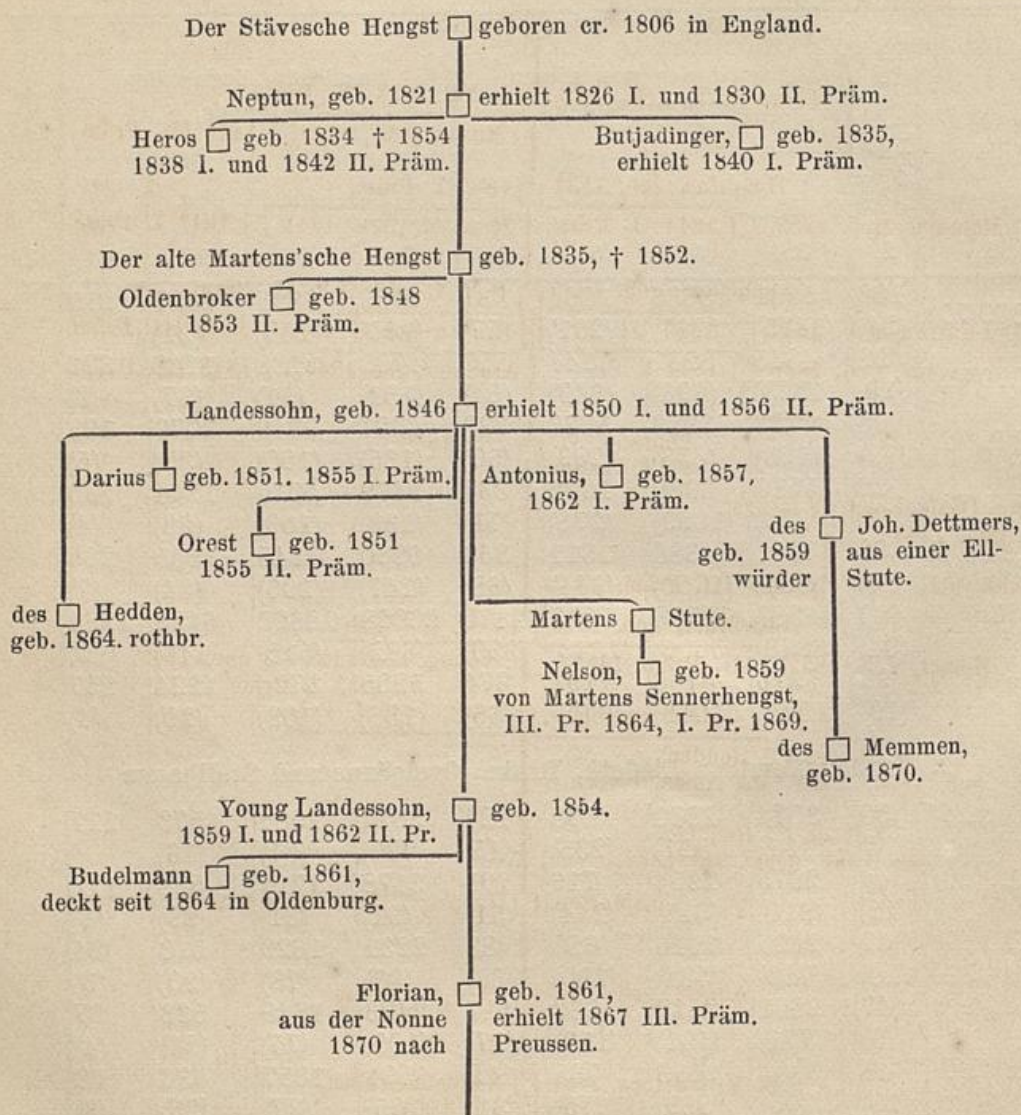

Landesbibliothek Oldenburg

Digitalisierung von Drucken

**Die Pferde- und Rindviehzucht des Grossherzogthum
Oldenburg in ihrer Bedeutung für die deutsche intensive
Landwirthschaft**

Frege, Arnold

Leipzig, 1878

Anlage B.

urn:nbn:de:gbv:45:1-8739

Anlage

Neptun-Stamm.

B.

Thorador-Stamm.

Anlage