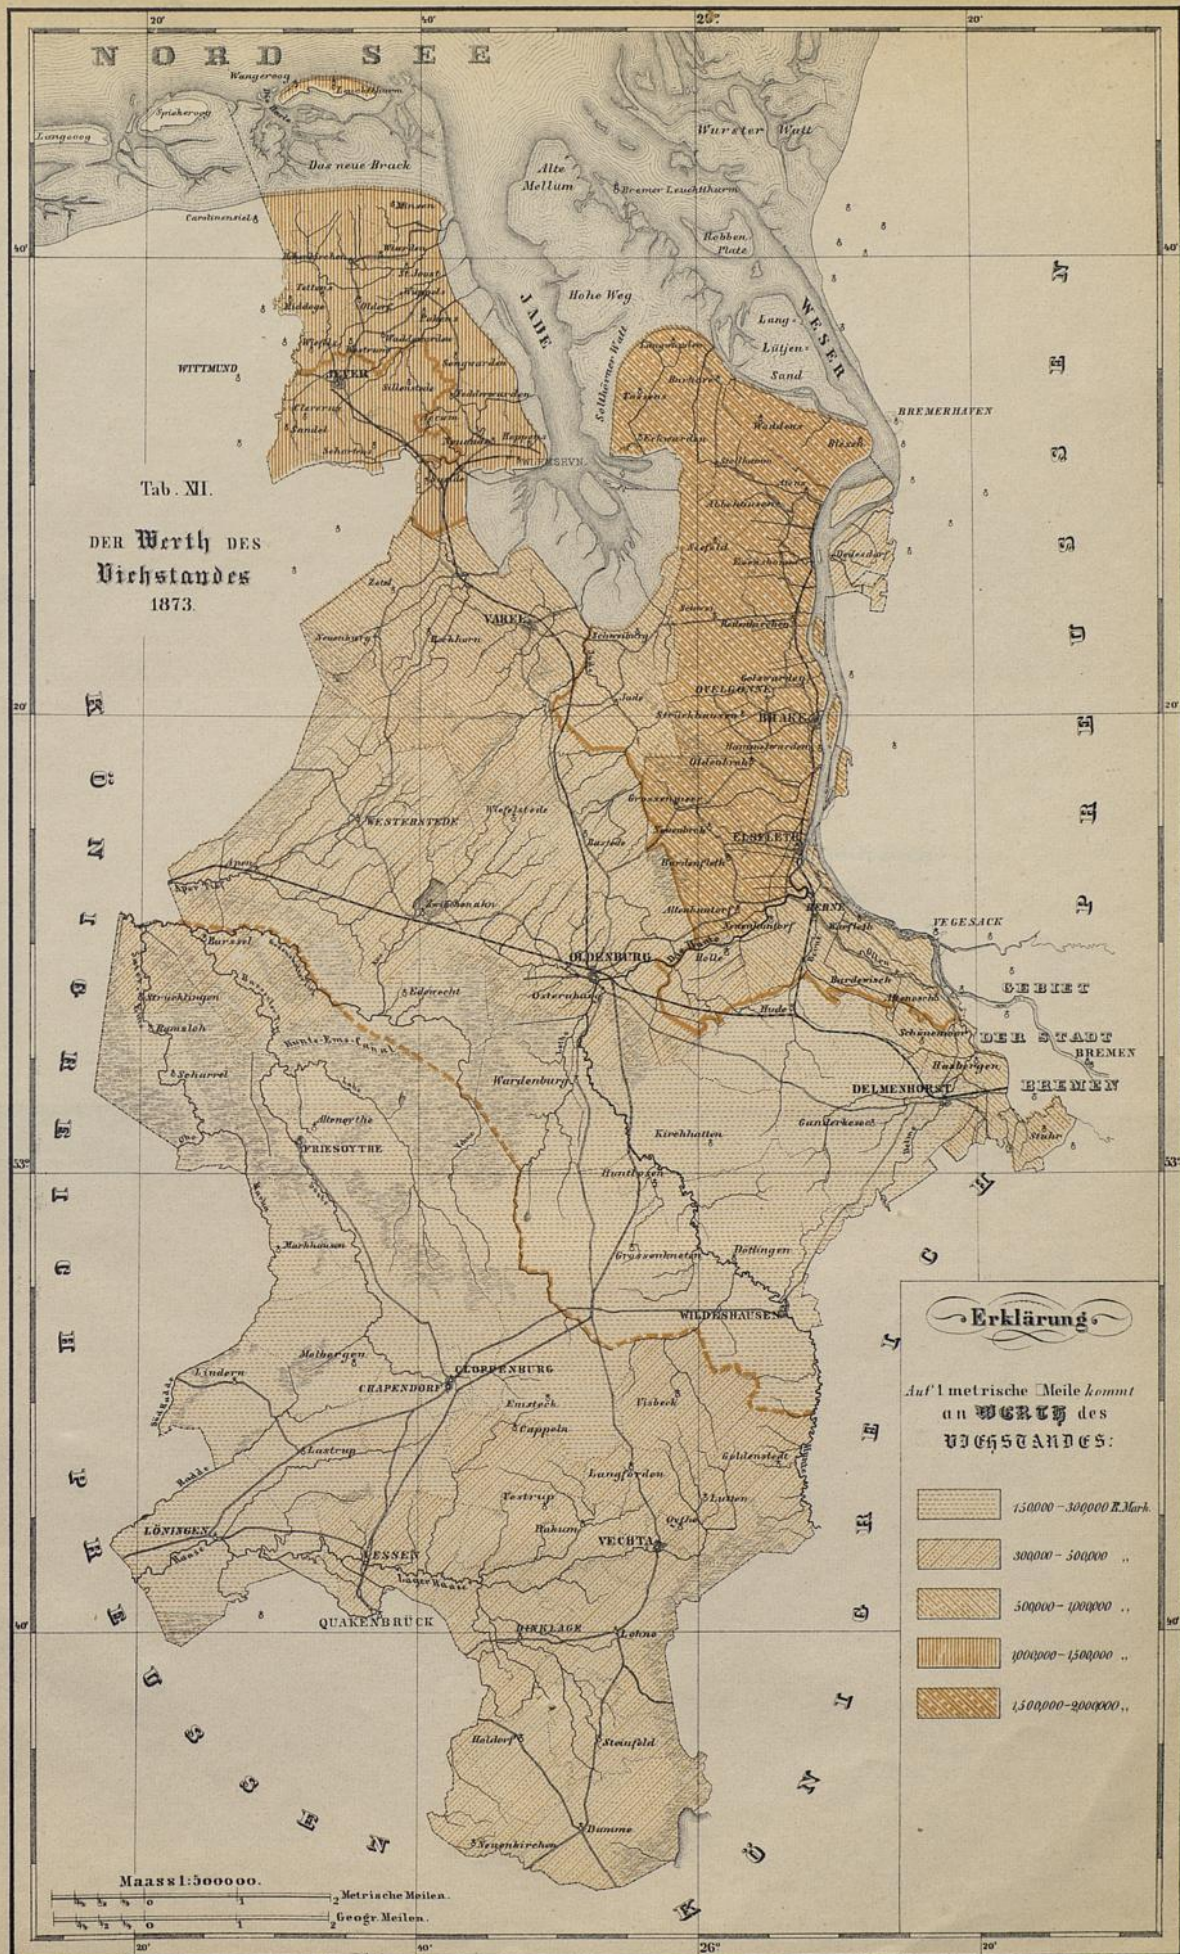

Landesbibliothek Oldenburg

Digitalisierung von Drucken

**Die Vertheilung des Bodens und Viehstandes im
Herzogthume Oldenburg**

Kollmann, Paul Kollmann, Paul

Oldenburg, 1874

Tab. XII. Der Werth des Viehstandes 1873.

urn:nbn:de:gbv:45:1-8501

Entworfen und gezeichnet von Ober-Vermess.-Inspector Francke

Druck von Gerh. Stalling in Oldenburg.

Gravirt von Vogel.

Druckfehler.

In den graphischen Tafeln ist bezüglich der Gemeinde **Rodenkirchen** zu lesen: