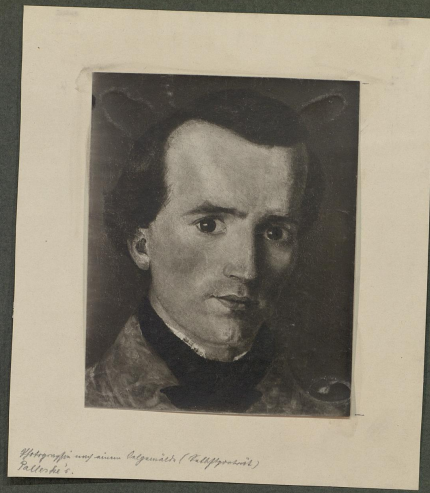

Landesbibliothek Oldenburg

Digitalisierung von Drucken

**Bilder des Emil Palleske. Foto des Carl von Holtei. Bild
des Frl. Anna Löhn, später Löhn-Siegel. Foto von
"Theateronkel" Jürgens, ca. 1950**

Jürgens

Übersicht

urn:nbn:de:gbv:45:1-13453

1

2

3

Frau Palloske
1896 - 1881.

Carl von Holten
Hautstich 1842

Fr. Anna Lohse
Hautstich.
1898.

Hautstich Palloske
f. Frau Lohse. Hautstich von
Palloske's
1898. Aug. VIII

Nach einer Photographie

Stich u. Druck v. Weger in Leipzig.

E. Lallus

13976.

Verlag v. Baumgärtner's Buchh.