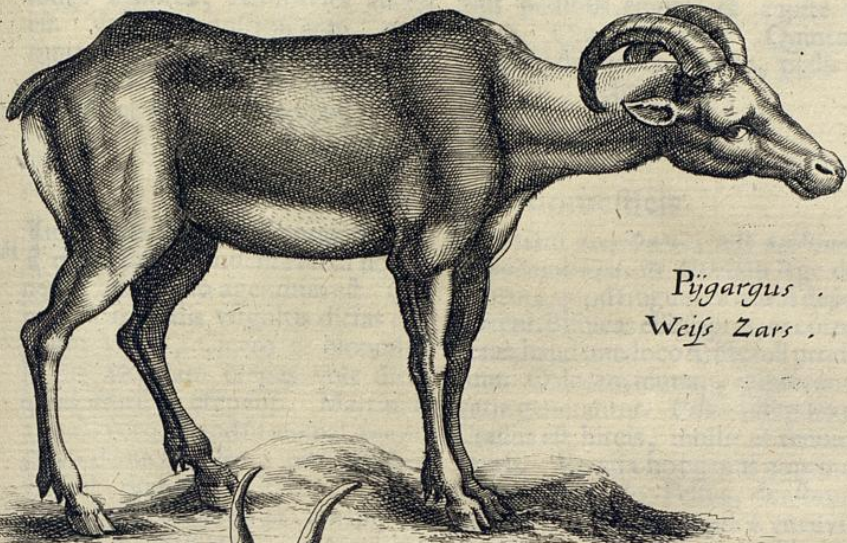

Landesbibliothek Oldenburg

Digitalisierung von Drucken

Jonstoni Historia Naturalis

Ioannis Ionstoni|| Theatrvm|| Vniversale Omnivm|| Animalivm||
Qvadrpedvm

Jonston, Jan

Heilbrunna, MDCCLV.

VD18 90528808

Illustration: Tab. XXXIII. Capreolus. Rehe; Capreolus Marinus; Capra.

urn:nbn:de:gbv:45:1-10966

Capreolus . Rete

Capreolus
Marinus

Capra

Pygargus .
Weiss Zars .

Tragelaphus -

Pygargi species

Hippelaphus
Femina .