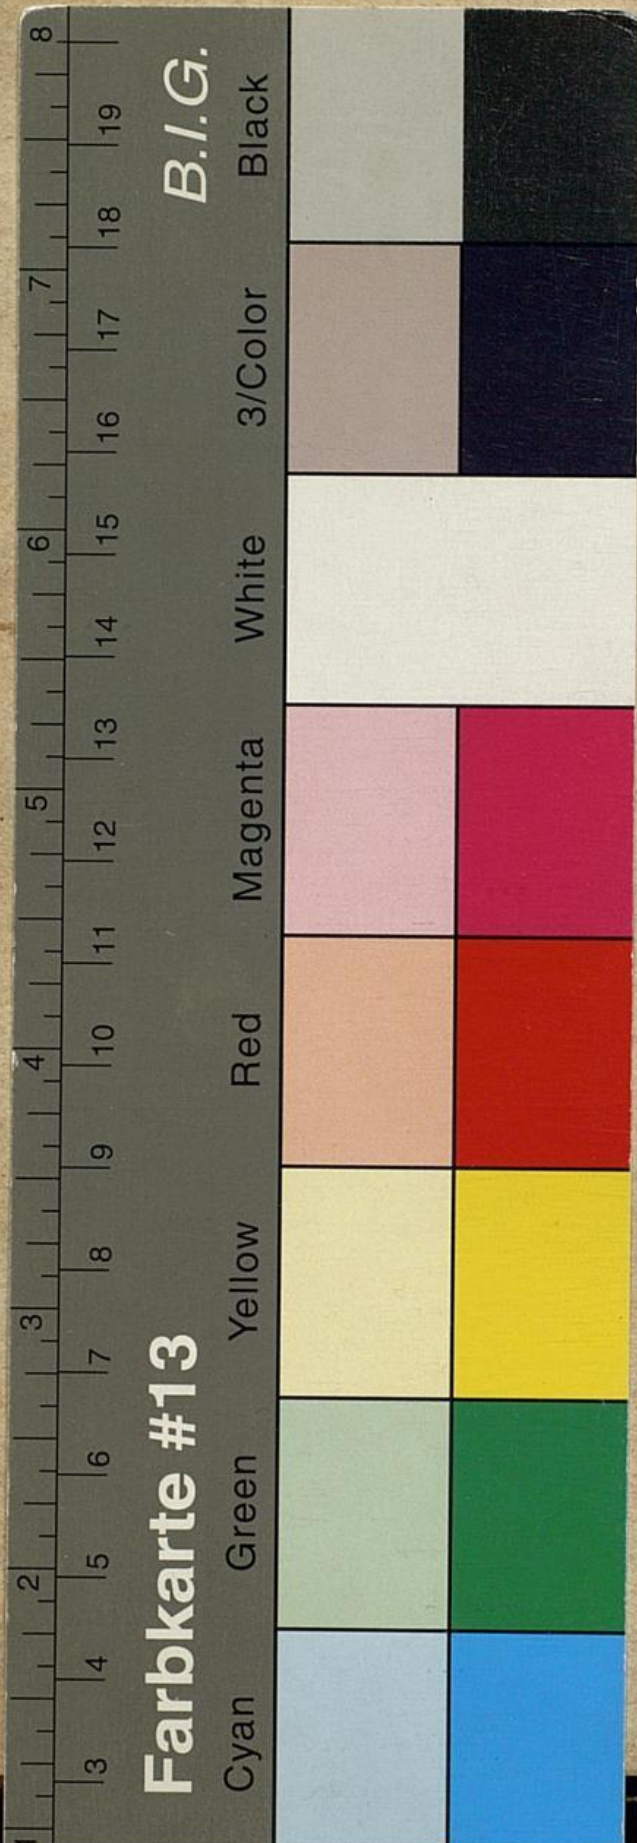

Landesbibliothek Oldenburg

Digitalisierung von Drucken

Versuch einer Beschreibung historischer und natürlicher Merkwürdigkeiten der Landschaft Basel

Historische Merkwürdigkeiten der Dörfer Rothenflue, Oltingen, Anweil, und
Wenslingen

Bruckner, Daniel

Basel, 1762.

Farbkarte

urn:nbn:de:gbv:45:1-11678

Farbkarte #13

B.I.G.

1 2 3 4 5 6 7 8 9 10 11 12 13 14 15 16 17 18 19 8

Cyan Green Yellow Red Magenta White 3/Color Black