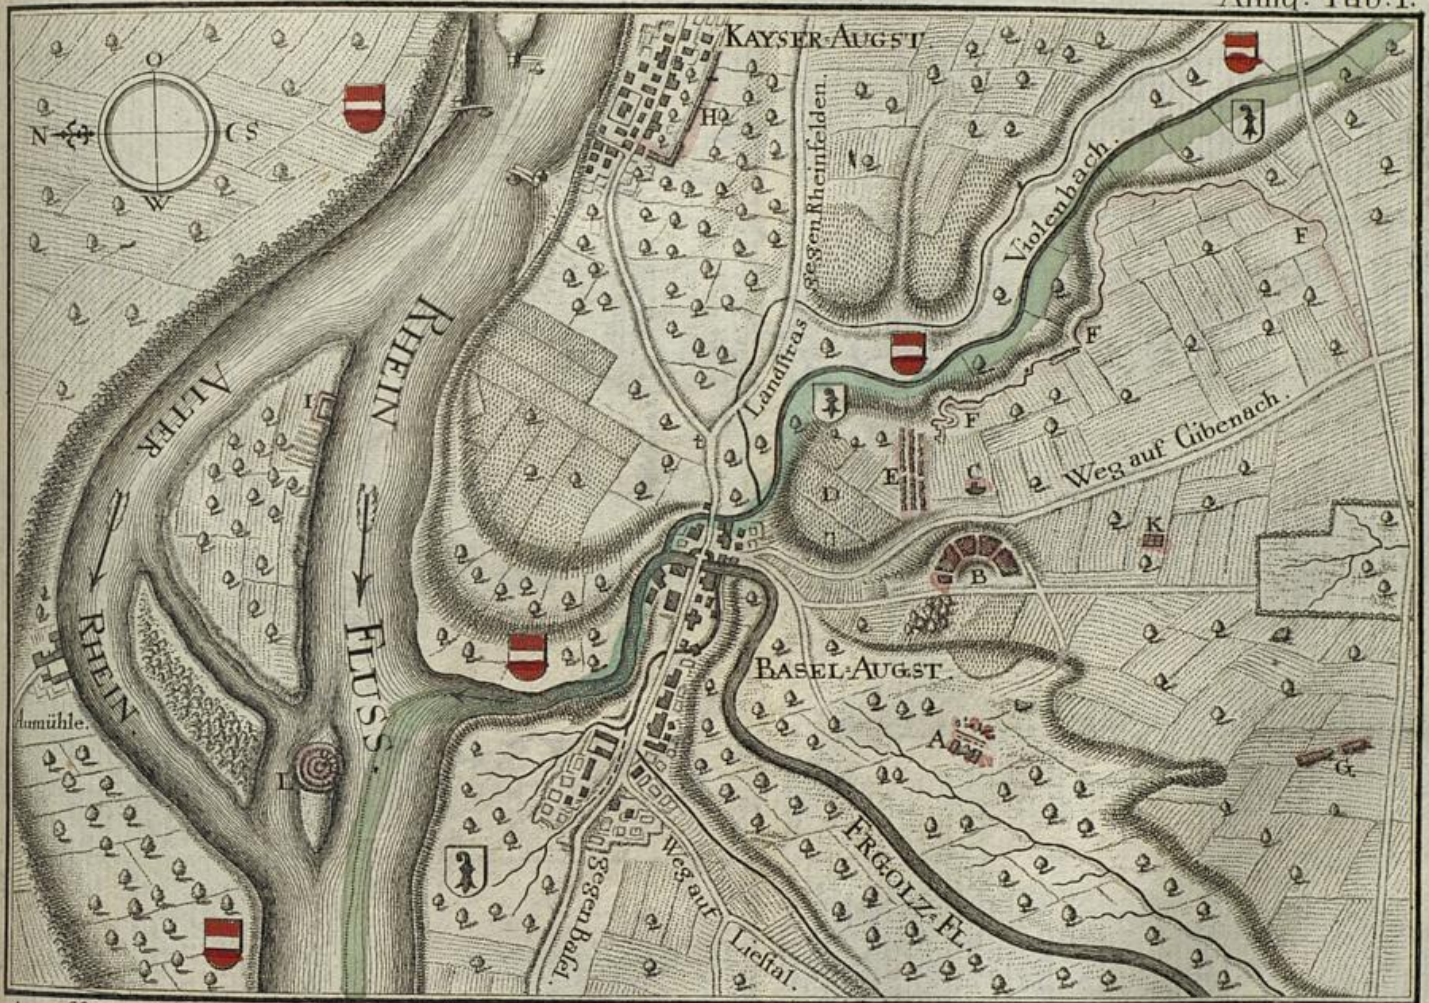

Landesbibliothek Oldenburg

Digitalisierung von Drucken

Versuch einer Beschreibung historischer und natürlicher Merkwürdigkeiten der Landschaft Basel

Augst

Bruckner, Daniel

Basel, 1763.

Illustration: Lage von Augst.

urn:nbn:de:gbv:45:1-11700

LAGE VON AUGST.

Antiq: Tab. I.

A. Ueberbleibsel des Tempels. B. — des Schauplatzes. C. Wasserleitung.
 D. auf Castellen. E. F. G. H. I. K. Gemäuer. L. Thurm.
 Em. Buchel del.
 J. Rod. Holz. halt. sculp.

1602

Landesbibliothek Oldenburg
1602

her
hu

T.

hen. C. Tempel von Morgen anzusehen.
Thurm in dem Rhein von Mitternacht anzusehen.

Metzger sc.

VBERBLEIBSELN VON AUGST.

A. Schauplatz von Morgen anzusehen. B. Schauplatz von Abend anzusehen. C. Tempel von Morgen anzusehen. D. Tempel von Abend anzusehen. E. Thurm in dem Rhein von Mittage anzusehen. F. Thurm in dem Rhein von Mitternacht anzusehen.