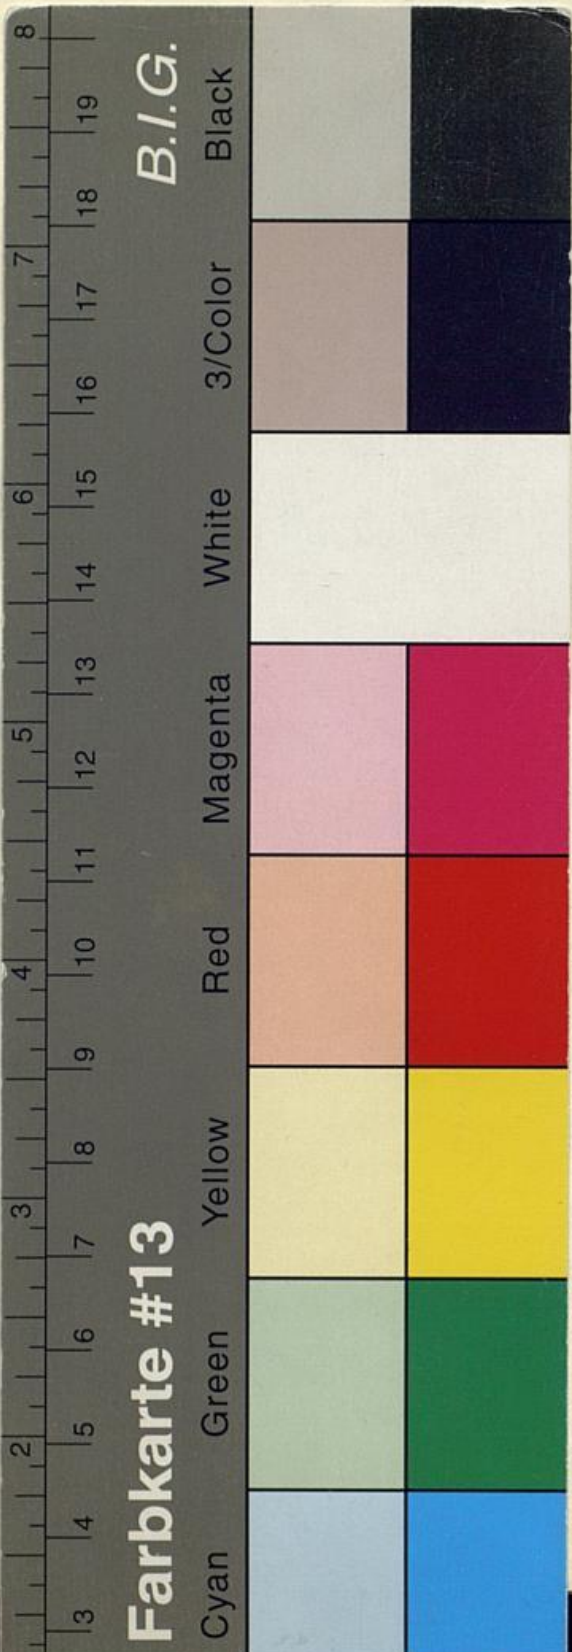

**Landesbibliothek Oldenburg**

**Digitalisierung von Drucken**

**Brevis Instructio De Moneta Rotata**

**Neller, Georg Christoph**

**[Trier], [MDCCLX?]**

**VD18 10148582**

Farbkarte

**urn:nbn:de:gbv:45:1-16290**

B.I.G.

Farbkarte #13

Cyan Green Yellow Red Magenta White 3/Color Black

REVERENDISSIMO,  
ILLUSTRISSIMO  
ET  
EXCELLENTISSIMO DOMINO,  
**D. FRANCISCO**  
CAROLO LUDOVICO  
**L. B. BOOS**  
DE WALDECK & MONTFORT,  
ECCLESIAE METROPOLITANÆ TREVIRENSIS  
CANONICO CAPITULARI,  
ET  
DECANO,  
Domino temporali in Kilburg, Ramstein, Feltzen,  
Cordel, Diesburg &c. &c.  
Reverendissimi & Eminentissimi PRINCIPIS ELECTORIS  
Trevirensis CONSILIARIO STATUS INTIMO, Regiminis  
Electoralis Aulici PRÆSIDENTI,  
NEC NON  
Augustæ Trevirorum PRO-PRINCIPI &c. &c.  
*DOMINO, AC MÆCENATI MEO  
PERQUAM GRATIOSO.*