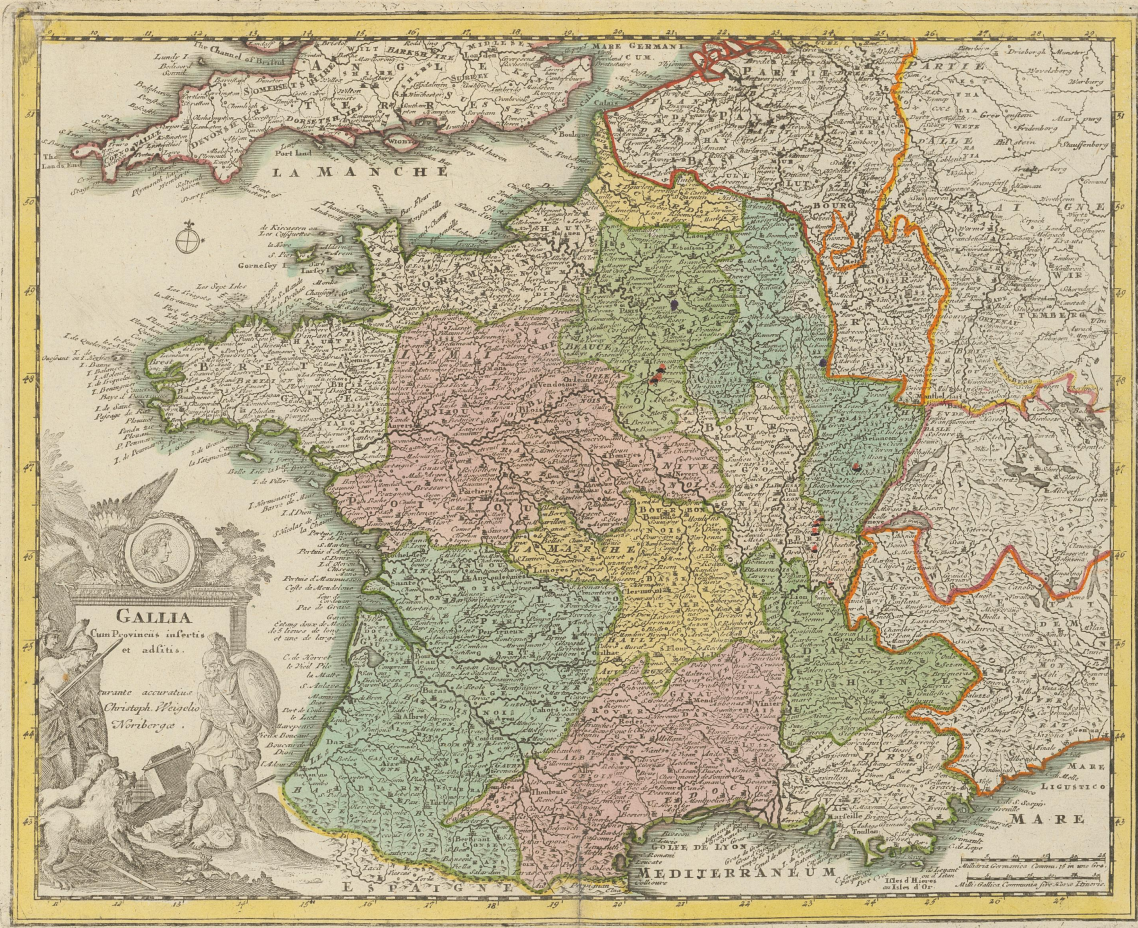

Landesbibliothek Oldenburg

Digitalisierung von Drucken

Le Theatre De Gverre Ov Le Petit Atlante Contenant XXVI. Cartes Particvlieres, Tant De Ces Pais Et Provinces Dans Lesqvelles S'est Deja Allvmee Presentement Qve De Celles Qvi Povrroient Encore En ...

Gallia Cum Provinciis insertis et adsitis

Weigel, Christoph

[um 1740?]

[urn:nbn:de:gbv:45:1-692325](https://nbn-resolving.org/urn:nbn:de:gbv:45:1-692325)

*Chastillon sur loing
 theillon sur loire*

Andelot

*Creia
 Jammardin
 Longuy*

Revermont d'Isopren

~~Revermont d'Isopren~~

*Cheshillou sur loing
 Mellillon sur loire*

*Andelot
 Friaie
 Demmanion
 Coligny
 Rouvroul d'Orleans*